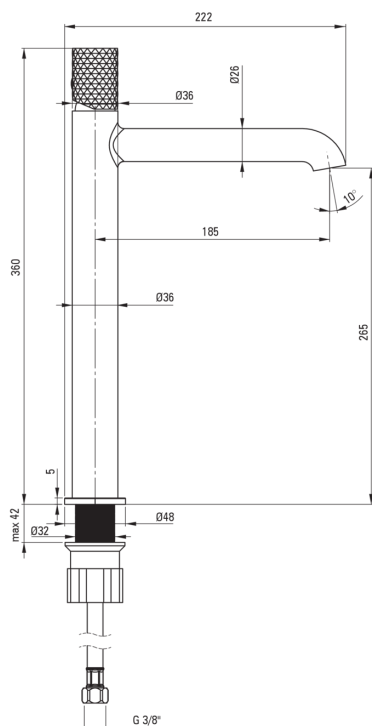

## Змішувач для раковини, ВИСОКИЙ

 deante

Код продукту: BHS\_R20K

EAN: 5907650886839

Колір: брашоване золото

Гарантія: 7

### Картридж до змішувача

Розмір керамічного картриджа	25 мм
------------------------------	-------

### Носики

Вид носика	нерухомий
Діапазон виливу змішувача [мм]	185
Матеріал	латунь

### З'єднувальні шланги

Довжина [мм]	450
Винт до інсталяції	3/8"
Винт кронштейна	M10