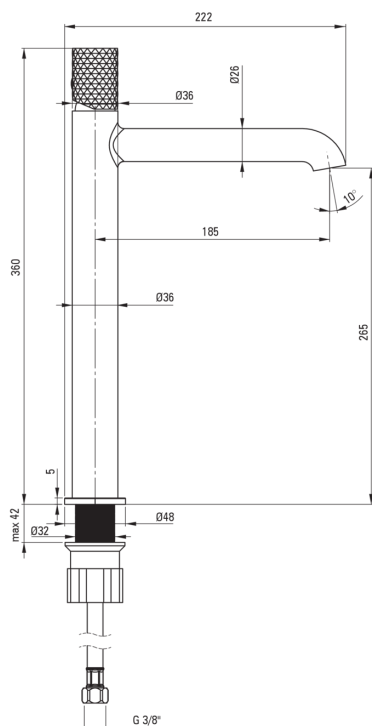

SILIA HEXA

Смеситель для раковины,
высокий

 deante

Код товара: BHS_R20K

EAN: 5907650886839

Цвет: брашированное золото

Гарантия [лет]: 7

Смесители

Отделка	брашированное золото
Материал	латунь
Вид смесителя	смешивающий, однорычажный
Способ монтажа	стоящий
Класс расхода [л/мин]	Z - 4-9 л/мин
Акустическая группа [дБ]	I ($x \leq 20$)

Картридж к смесителю

Размер картриджа	25 мм
------------------	-------

Изливы

Вид излива	стандартный
Длина излива [мм]	185
Материал	латунь

Аэраторы

Тип аэратора	honeycomb, подвижный
Уменьшение расхода воды	отсутствие

Соединительные шланги

Длина [мм]	450
Винт к инсталляции	3/8"
Винт кронштейна	M10

Отличительные черты:

- Благородные формы и вечная простота
- Инновационное и простое в уходе покрытие - брашированное золото
- Соединительные шланги 45 см в комплекте
- Корпус смесителя изготовлен из латуни высочайшего качества
- Монтажная втулка облегчает установку смесителя
- Мобильный аэратор позволяет направлять струю воды
- Только лучшие материалы, качество которых подтверждено лабораторными испытаниями
- Смеситель оборудован струйным аэратором
- Класс расхода Z (4-9 л/мин) позволяет снизить употребление воды
- Предложение включает чистящее средство для арматуры всех цветов