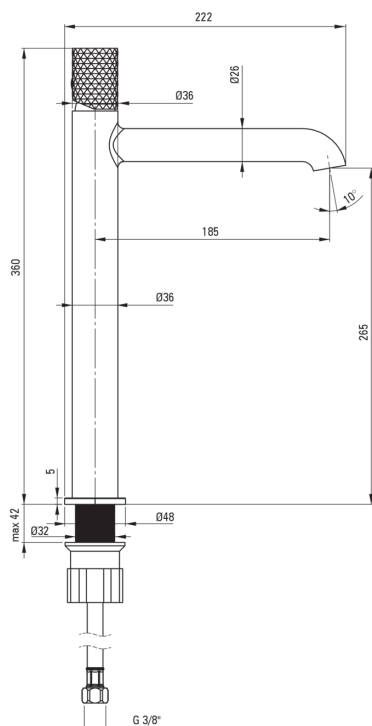

SILIA HEXA

Miscelatore Lavabo, alto

Codice prodotto: BHS_R20K

EAN: 5907650886839

Colore: oro spazzolato

Garanzia [anni]: 7

Miscelatore

Finitura	oro spazzolato
Materiale	in ottone
Tipo di miscelatore	miscelatore, maniglia singola
Metodo di installazione	in piedi
Classe di flusso [l/min]	Z - 4-9 l/min
Gruppo acustico [db]	I (x ≤ 20)

Cartuccia per miscelatore

Dimensioni della cartuccia in ceramica 25 mm

Beccucci

Tipo a beccuccio	fermo
Gamma delle bocchette di miscelazione [mm]	185
Materiale	in ottone

Aeratori

Tipo di aeratore	a nido d'ape, girevole
Riduzione del flusso d'acqua	mancante

Tubi di collegamento

Lunghezza [mm]	450
Filetto di installazione	3/8"
Filetto di connessione	M10

Caratteristiche:

- Tubi di collegamento da 45 cm inclusi
- Il corpo del miscelatore è realizzato in ottone di altissima qualità
- Il manicotto di montaggio facilita l'installazione del miscelatore
- Un aeratore mobile ti permette di dirigere il flusso d'acqua
- Solo i migliori materiali, la cui qualità è stata confermata da test di laboratorio
- Il miscelatore è dotato di un aeratore di flusso
- Classe di portata Z (4-9 l/min) che consente di ridurre il consumo d'acqua