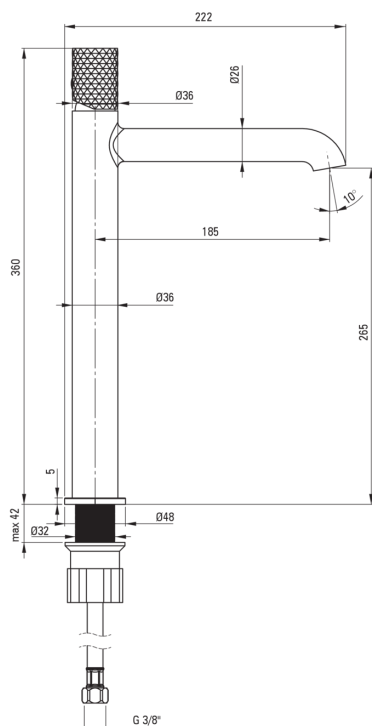

SILIA HEXA

Mosdó csaptelep, magas

Cikkszám: BHS_R20K
EAN: 5907650886839
Szín: szálcsiszolt arany
Garancia [év]: 7

Csaptelep

Kivitelezés	szálcsiszolt arany
Anyag	sárgaréz
Csaptelep típusa	keverő, egykaros
Beszereési mód	álló
Átfolyási osztály [l/perc]	Z - 4-9 l/min
Akusztikai osztály [db]	I (x ≤ 20)

Csaptelep betét

Betét mérete	25 mm
--------------	-------

Kifolyócsövek

Kifolyó típusa	fix
Csaptelep kifolyócső hatótávolsága [mm]	185
Anyag	sárgaréz

Perlátorok

Perlátor típusa	honeycomb, mozgó
Vízáramlás csökkentése	hiány

Csatlakozó tömlők

Hosszúság [mm]	450
Menet beszereléshez	3/8"
Csatlakozó menet	M10

Kiemelések:

- Nemes forma és időtlen egyszerűség
- Innovatív és könnyen kezelhető bevonat - szálcsiszolt arany
- 45 cm-es csatlakozó tömlők mellékelve
- A csaptelep teste a legkiválóbb minőségű sárgarézből készült
- A szerelőhüvely megkönnyíti a csaptelep felszerelését
- A mozgatható perlátor lehetővé teszi a vízáram irányítását
- Csak a legjobb alapanyagokból, amelyek minőségét laboratóriumi vizsgálatok igazolták
- A csaptelep perlátorral van felszerelve
- Z átfolyási osztály (4-9 l/perc), amely lehetővé teszi a vízfogyasztás csökkentését
- Az ajánlat tartalmaz egy tisztítószert a szerelvényekhez, amely bármilyen színhez használható