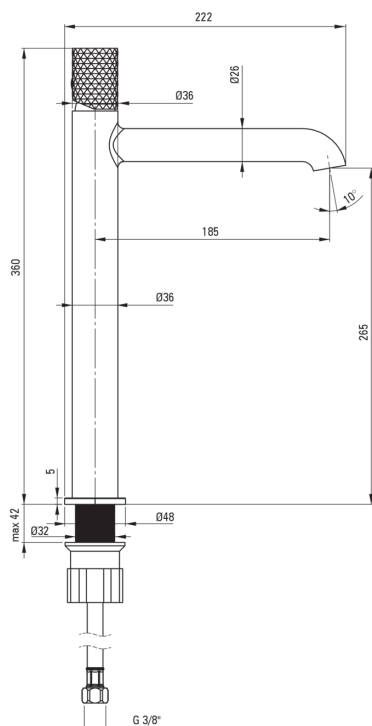

SILIA HEXA

Robinet de lavabo, haut

Code produit: BHS_R20K

EAN: 5907650886839

Couleur: or brossé

Garantie [années]: 7

Mitigeur

Finition	or brossé
Matériel	cuivre
Type de mitigeur	mixer, mono-manche
Méthode de montage	debout
Classe de débit [l/min]	Z - 4-9 l/min
Groupe acoustique [db]	I (x ≤ 20)

Cartouche mélangeur

Taille de la cartouche en céramique	25 mm
-------------------------------------	-------

Becs

Type de bec	fixe
La distance de bec de robinet [mm]	185
Matériel	cuivre

Aérateurs

Type d'aérateur	honeycomb, mobile
Réduction du débit d'eau	manquer

Flexibles de raccordement

Longueur [mm]	450
Fil d'installation	3/8"
Fil de connexion	M10

Caractéristiques:

- Forme noble et simplicité intemporelle
- Revêtement or brossé innovant et facile à entretenir
- Tuyaux de raccordement de 45 cm inclus
- Le corps du mitigeur est en cuivre de la plus haute qualité
- Le manchon de montage facilite l'installation du mitigeur
- Un aérateur mobile permet de diriger le jet d'eau
- Seuls les meilleurs matériaux, dont la qualité a été confirmée par des tests en laboratoire
- Le mitigeur est équipé d'un aérateur de jet
- Classe de débit Z (4-9 l/min) permettant une réduction de la consommation d'eau
- L'offre comprend un produit de nettoyage pour les luminaires de toutes les couleurs