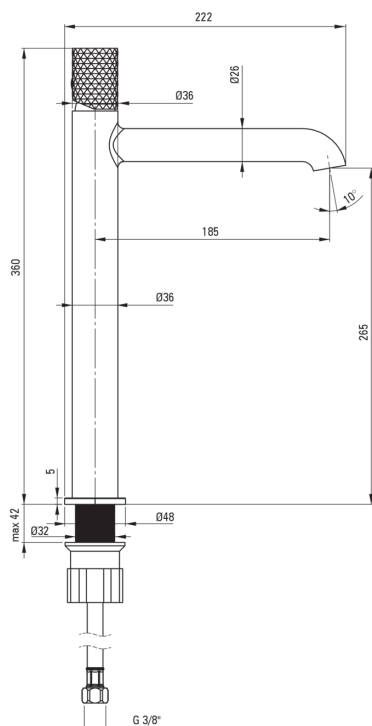

SILIA HEXA

Toque de lavabo, alto

Código de producto: BHS_R20K

EAN: 5907650886839

Color: oro cepillado

Garantía [años]: 7

Mezclador

Finalizar	oro cepillado
Material	latón
Tipo de mezcladora	mezclador, piloto único
Metodo de instalacion	de pie
Clase de flujo [l/min]	Z - 4-9 l/min
Grupo acústico [db]	I (x ≤ 20)

Cartucho mezclador

Tamaño del cartucho de cerámica	25 mm
---------------------------------	-------

Boquiabiertos

Tipo de boquilla	aún
Rango de boquiabierto de mezclador [mm]	185
Material	latón

Aireador

Tipo aéreo	panel, girar
Reducción del flujo de agua	desaparecido

Conectando mangueras

Longitud [mm]	450
Hilo de instalación	3/8"
Hilo de conexión	M10

Características:

- Forma noble y simplicidad atemporal
- Mangueras de conexión incluidas
- Cuerpo de batería hecho de latón de la más alta calidad
- La manga de montaje facilita la instalación de la batería
- El aireador móvil le permite dirigir la corriente de agua
- Solo los mejores materiales cuya calidad es confirmada por la investigación en el laboratorio
- Batería equipada con una aireación del aireador de la corriente
- La clase de flujo con (4-9 l/min) le permite reducir el consumo de agua