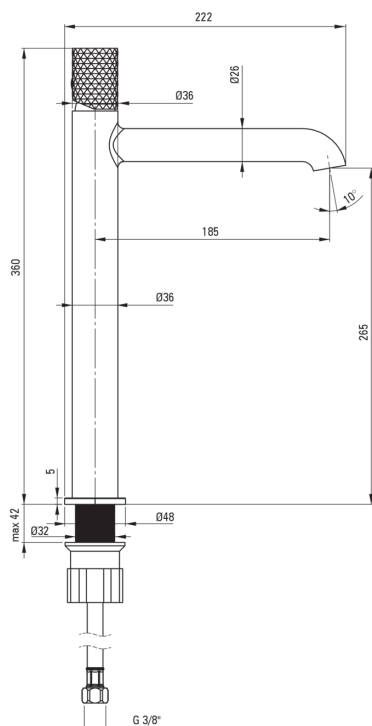

SILIA HEXA

Toque de lavabo, alto

Código de producto: BHS_R20K

EAN: 5907650886839

Color: oro cepillado

Garantía [años]: 7

Mezclador

Finalizar	oro cepillado
Material	latón
Tipo de mezcladora	mezclador, piloto único
Metodo de instalacion	de pie
Clase de flujo [l/min]	Z - 4-9 l/min
Grupo acústico [db]	I (x ≤ 20)

Cartucho mezclador

Tamaño del cartucho de cerámica	25 mm
---------------------------------	-------

Boquiabiertos

Tipo de boquilla	aún
Rango de boquiabierto de mezclador [mm]	185
Material	latón

Aireador

Tipo aéreo	panal, girar
Reducción del flujo de agua	desaparecido

Conectando mangueras

Longitud [mm]	450
Hilo de instalación	3/8"
Hilo de conexión	M10

Características:

- Forma noble y simplicidad atemporal
- Mangueras de conexión incluidas
- Cuerpo de batería hecho de latón de la más alta calidad
- La manga de montaje facilita la instalación de la batería
- El aireador móvil le permite dirigir la corriente de agua
- Solo los mejores materiales cuya calidad es confirmada por la investigación en el laboratorio
- Batería equipada con una aireación del aireador de la corriente
- La clase de flujo con (4-9 l/min) le permite reducir el consumo de agua