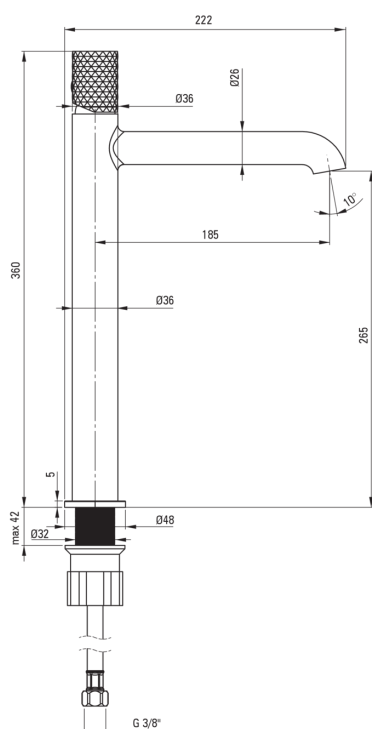

## Waschbeckenarmatur, hoch

Artikel-Nr.: BHS\_R20K  
EAN: 5907650886839  
Farbe: gebürstetes Gold  
Garantie [Jahre]: 7

### Armatur

|                          |                   |
|--------------------------|-------------------|
| Ausführung               | gebürstetes Gold  |
| Material                 | Messing           |
| Art der armatur          | Mischer, Einhebel |
| Methode der montage      | stehend           |
| Durchflussklasse [l/min] | Z - 4-9 l/min     |
| Akkustische gruppe       | I (x ≤ 20)        |

### Kartusche

|                     |       |
|---------------------|-------|
| Größe der kartusche | 25 mm |
|---------------------|-------|

### Anschlusschläuche

|                      |      |
|----------------------|------|
| Länge                | 450  |
| Installationsgewinde | 3/8" |
| Anschlussgewinde     | M10  |