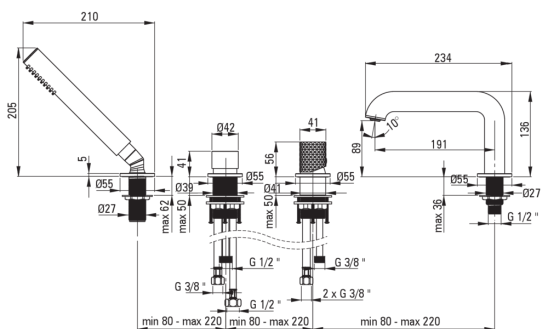

SILIA HEXA

Batidora, 4 hoyos

Código de producto: BHS_R14M

EAN: 5907650886723

Color: oro cepillado

Garantía [años]: 7

Mezclador

Finalizar	oro cepillado
Material	latón
Tipo de mezcladora	piloto único, mezclador
Metodo de instalacion	de pie
Grupo acústico [db]	1 (x ≤ 20)

Cartucho mezclador

Tamaño del cartucho de cerámica	35 mm

Boquiabiertos

Rango de boquiabierto de mezclador [mm]	191
Material	latón

Interruptor de función

Tipo de interruptor	Haga clic en Mecánico

Aireador

Tipo aéreo	departamento, girar, silicona
Tamaño del aireador	M24

Conectando mangueras

Longitud [mm]	450
Hilo de instalación	3/8"
Hilo de conexión	M12

Manguera

Longitud [mm]	1500
Anti-twist	1

Duchas de mano

Número de funciones	1
Anti-calcal	Sí
Características adicionales	fría

Características:

- Forma noble y simplicidad atemporal
- Interruptor de función de clic de cerámica mecánica
- Cuerpo de batería hecho de latón de la más alta calidad
- Silicone Airator para facilitar la eliminación de la piedra caliza
- El aireador móvil le permite dirigir la corriente de agua
- Solo los mejores materiales cuya calidad es confirmada por la investigación en el laboratorio
- Consejos de manguera duraderos hechos de latón
- La manga de montaje facilita la instalación de la batería
- Teleducha con la función anti-calcal
- Mangueras de conexión incluidas
- Auricular fría que no se calienta
- Sistema anti-Twist que evita la torcedura de la serpiente