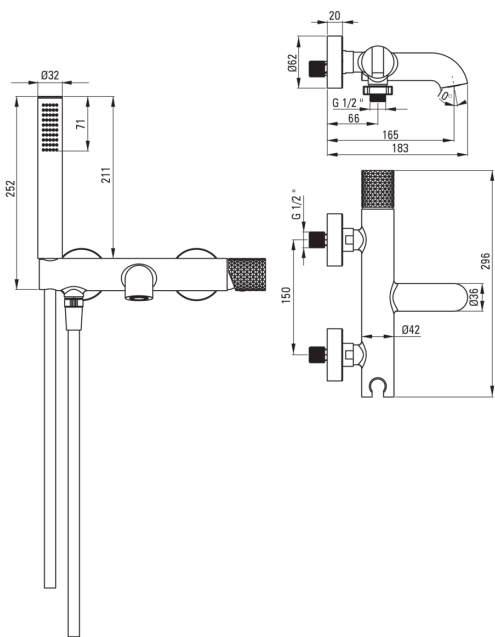

SILIA HEXA

Armatura za kad, s tuš setom

koda izdelka: BHS_R11M

EAN: 5907650886716

Barva: mat zlato

Garancija [leta]: 7

Armatura vključena

Finiš	mat zlato
Material	medenina
Tip armature	z eno ročico, armatura
Metoda montaže	stenski
Zvočni razred [db]	I ($x \leq 20$)

Mešalna kartuša

Velikost keramične kartuše	35 mm
----------------------------	-------

Izlivi

Tip izliva	fiksno
Dolžina izliva [mm]	165
Material	medenina

Funkcijsko stikalo

Tip stikala	mehanično, keramično
-------------	----------------------

Perlator

Tip perlatorja	plosko, vrtljivo, silikonski
Velikost perlatorja	M24

Cevi

Dolžina [mm]	1500
Tip pletenja	ni relevantno
Anti-twist	1

Tuš ročke

Število funkcijskih stikal	1
Anti-kalcitni sistem	Ja
Dodatne karakteristike	cool-out

karakteristike:

- Plemenita oblika in brezčasna preprostost
- Držalo za ročno prho integrirano v ohišje
- Inovativen premaz iz brušenega zlata, enostaven za vzdrževanje
- Silikonski perlator za enostavno odstranjevanje vodnega kamna
- Premični perlator omogoča usmerjanje toka vode
- Telo armature je izdelano iz najkakovostnejše medenine
- Trpežen zaključek cevi iz medenine
- Sistem anti-twist, ki preprečuje zvijanje cevi
- Ročna prha s sistemom Anti-calc
- Samo najboljši materiali, katerih kakovost je potrjena z laboratorijskimi testi
- Cool-out tuš ročka, ki se ne segreva
- Ponudba vsebuje čistilno sredstvo za armature vseh barv