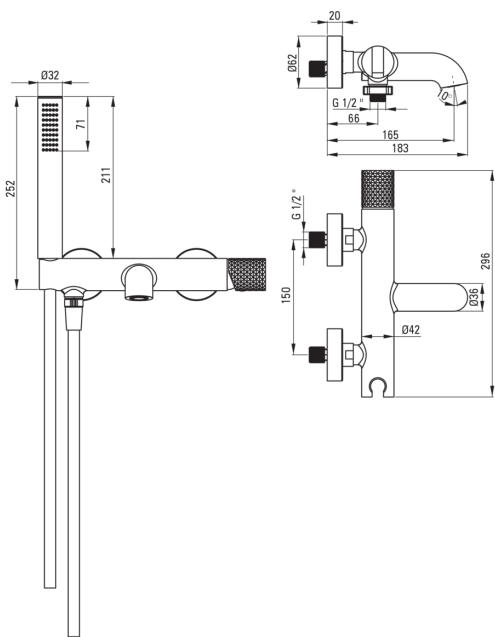

SILIA HEXA

Miscelatore Vasca, con set doccia

Codice prodotto: BHS_R11M

EAN: 5907650886716

Colore: oro spazzolato

Garanzia [anni]: 7

Miscelatore

Finitura	oro spazzolato
Materiale	in ottone
Tipo di miscelatore	maniglia singola, miscelatore
Metodo di installazione	montaggio a parete
Gruppo acustico [db]	I ($x \leq 20$)

Cartuccia per miscelatore

Dimensioni della cartuccia in ceramica 35 mm

Beccucci

Tipo a beccuccio	fermo
Gamma delle bocchette di miscelazione [mm]	165
Materiale	in ottone

Interruttore di funzione

Tipo di interruttore meccanica in ceramica

Aeratori

Tipo di aeratore	piatto, girevole, silicone
Dimensioni dell'aeratore	M24

Tubi flessibili

Lunghezza [mm]	1500
Tipo di treccia	non applicabile
Antitorsione	1

Docce a mano

Numero di funzioni	1
Anticalcare	Sì
Caratteristiche aggiuntive	raffreddamento