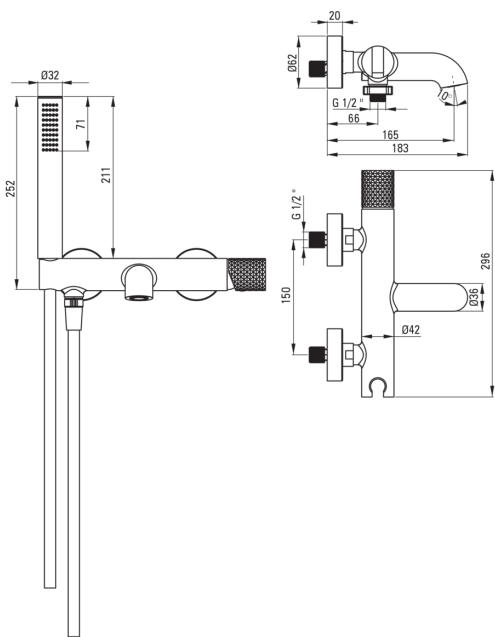

SILIA HEXA

Robinet de bain, avec set de douche

Code produit: BHS_R11M

EAN: 5907650886716

Couleur: or brossé

Garantie [années]: 7

Mitigeur

Finition	or brossé
Matériel	cuivre
Type de mitigeur	mono-manche, mixer
Méthode de montage	mur
Groupe acoustique [db]	1 ($x \leq 20$)

Cartouche mélangeur

Taille de la cartouche en céramique	35 mm
-------------------------------------	-------

Becs

Type de bec	fixe
La distance de bec de robinet [mm]	165
Matériel	cuivre

Commutateur de fonction

Type de commutateur	céramique mécanique
---------------------	---------------------

Aérateurs

Type d'aérateur	plat, mobile, silicone
Taille de l'aérateur	M24

Flexibles

Longueur [mm]	1500
Type de tresse	n'est pas applicable
Anti-torsion	1