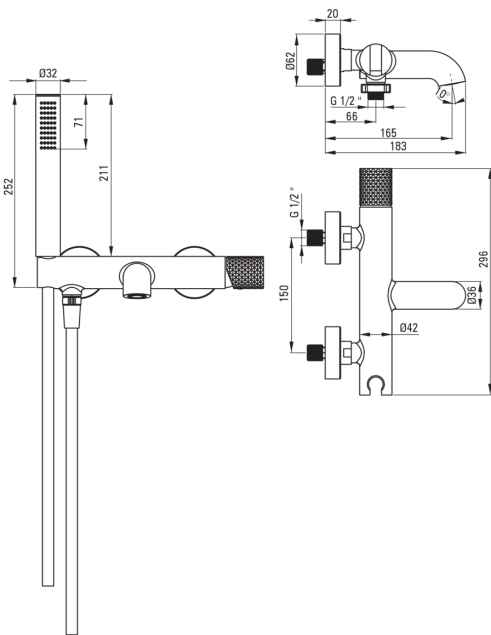

SILIA HEXA

Robinet de bain, avec set de douche

Code produit: BHS_R11M

EAN: 5907650886716

Couleur: or brossé

Garantie [années]: 7

Mitigeur

Finition	or brossé
Matériel	cuivre
Type de mitigeur	mono-manche, mixer
Méthode de montage	mur
Groupe acoustique [db]	1 ($x \leq 20$)

Cartouche mélangeur

Taille de la cartouche en céramique	35 mm
-------------------------------------	-------

Becs

Type de bec	fixe
La distance de bec de robinet [mm]	165
Matériel	cuivre

Commutateur de fonction

Type de commutateur	céramique mécanique
---------------------	---------------------

Aérateurs

Type d'aérateur	plat, mobile, silicone
Taille de l'aérateur	M24

Flexibles

Longueur [mm]	1500
Type de tresse	n'est pas applicable
Anti-torsion	1