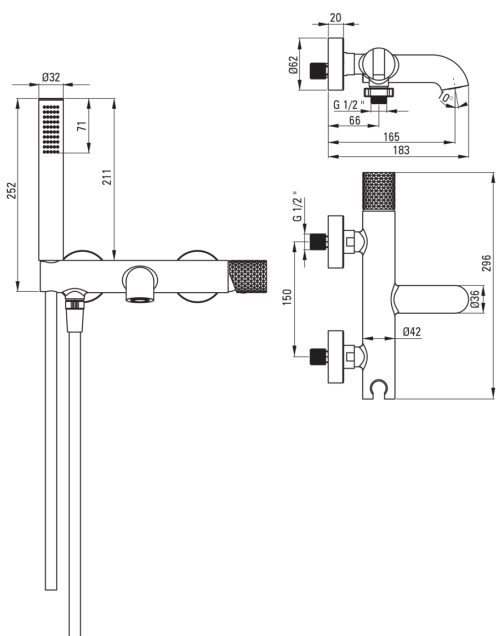

SILIA HEXA

Batidora, con set de ducha

Código de producto: BHS_R11M

EAN: 5907650886716

Color: oro cepillado

Garantía [años]: 7

Mezclador

Finalizar	oro cepillado
Material	latón
Tipo de mezcladora	piloto único, mezclador
Metodo de instalacion	montado en la pared
Grupo acústico [db]	I ($x \leq 20$)

Cartucho mezclador

Tamaño del cartucho de cerámica	35 mm
---------------------------------	-------

Boquiabiertos

Tipo de boquilla	aún
Rango de boquiabierto de mezclador [mm]	165
Material	latón

Interruptor de función

Tipo de interruptor	mecánico de cerámica
---------------------	----------------------

Aireador

Tipo aéreo	departamento, girar, silicona
Tamaño del aireador	M24

Manguera

Longitud [mm]	1500
Trenza	no aplica
Anti-twist	1