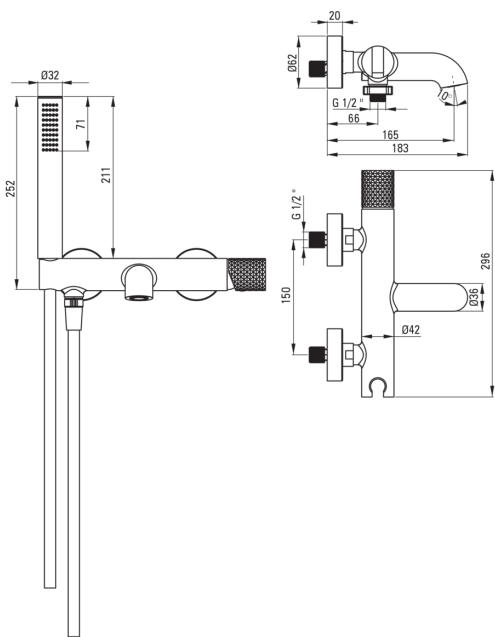

SILIA HEXA

Batidora, con set de ducha

Código de producto: BHS_R11M

EAN: 5907650886716

Color: oro cepillado

Garantía [años]: 7

Mezclador

Finalizar	oro cepillado
Material	latón
Tipo de mezcladora	piloto único, mezclador
Metodo de instalacion	montado en la pared
Grupo acústico [db]	I ($x \leq 20$)

Cartucho mezclador

Tamaño del cartucho de cerámica	35 mm
---------------------------------	-------

Boquiabiertos

Tipo de boquilla	aún
Rango de boquiabierto de mezclador [mm]	165
Material	latón

Interruptor de función

Tipo de interruptor	mecánico de cerámica
---------------------	----------------------

Aireador

Tipo aéreo	departamento, girar, silicona
Tamaño del aireador	M24

Manguera

Longitud [mm]	1500
Trenza	no aplica
Anti-twist	1