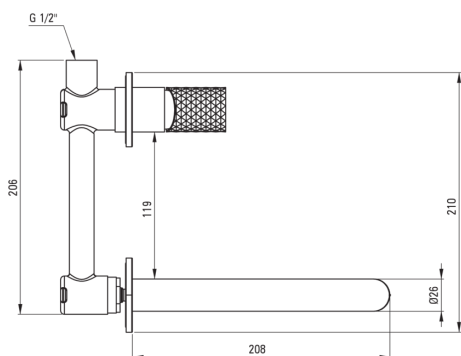

## Смеситель для раковины, скрытого монтажа

 deante

Код товара: BHS\_F54L

EAN: 5907650886709

Цвет: брашированная сталь

Гарантия [лет]: 7

### Смесители

Отделка	сталь
Материал	латунь
Вид смесителя	однорычажный, смешивающий
Способ монтажа	скрытого монтажа
Класс расхода [л/мин]	Z - 4-9 л/мин
Акустическая группа [дБ]	I ( $x \leq 20$ )

### Картридж к смесителю

Размер картриджа	25 мм
------------------	-------

### Изливы

Вид излива	стандартный
Длина излива [мм]	223
Материал	латунь