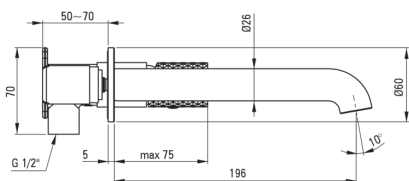

## Смеситель для раковины, скрытого монтажа

 deante

Код товара: BHS\_F54L

EAN: 5907650886709

Цвет: брашированная сталь

Гарантия [лет]: 7

### Смесители

Отделка	сталь
Материал	латунь
Вид смесителя	однорычажный, смешивающий
Способ монтажа	скрытого монтажа
Класс расхода [л/мин]	Z - 4-9 л/мин
Акустическая группа [дБ]	I ( $x \leq 20$ )

### Картридж к смесителю

Размер картриджа	25 мм
------------------	-------

### Изливы

Вид излива	стандартный
Длина излива [мм]	223
Материал	латунь