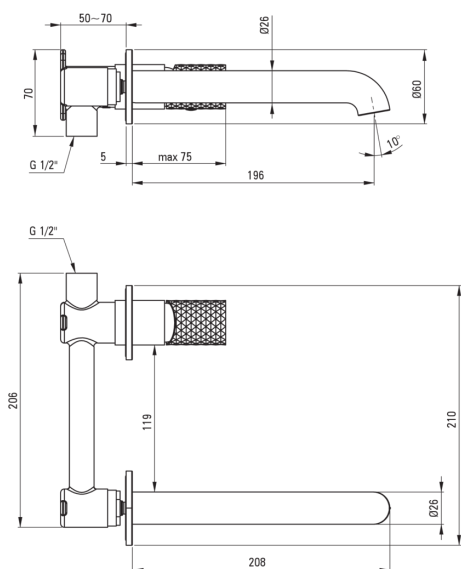

## Mosdó csaptelep, Falsík alatti

Cikkszám: BHS\_F54L  
EAN: 5907650886709  
Szín: szálcsiszolt acél  
Garancia [év]: 7

### Csaptelep

Kivitelezés	acél
Anyag	sárgaréz
Csaptelep típusa	egykaros, keverő
Beszereleési mód	falsík alatti
Átfolyási osztály [l/perc]	Z - 4-9 l/min
Akusztikai osztály [db]	I (x ≤ 20)

### Csaptelep betét

Betét mérete	25 mm
--------------	-------

### Kifolyócsövek

Kifolyó típusa	fix
Csaptelep kifolyócső hatótávolsága [mm]	223
Anyag	sárgaréz