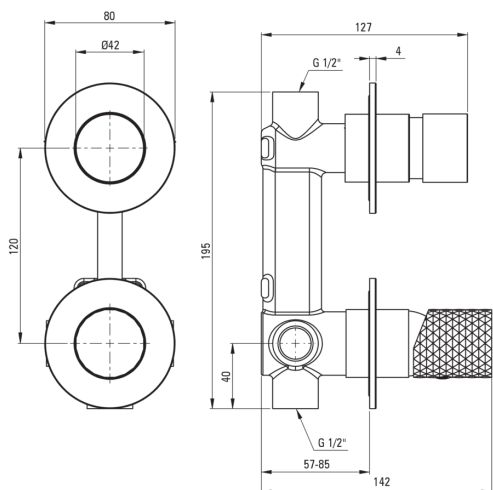

SILIA HEXA

Bateria prysznicowa podtynkowa

Kod produktu: BHS_F44P

EAN: 5907650886686

Kolor: stal szczotkowana

Gwarancja [lata]: 7

Cena Netto: 730,89 zł
Cena Brutto: 899,00 zł

Bateria

Wykończenie	stal
Materiał	mosiądz
Rodzaj baterii	jednouchwytna, mieszaczowa
Sposób montażu	podtynkowy
Grupa akustyczna [db]	I (x ≤ 20)

Głowica do baterii

Rozmiar głowicy ceramicznej	35 mm
-----------------------------	-------

Przełącznik funkcji

Typ przełącznika	mechaniczny typu click
------------------	------------------------

Wyróżniki:

- Ozdobna dźwignia - biżuteria dla Twojej łazienki
- Szlachetna forma i ponadczasowa prostota
- Innowacyjna i łatwa w utrzymaniu powłoka – stal szczotkowana
- Powłoka nanoszona metodą PVD
- Ceramiczny mechaniczny przełącznik funkcji typu Click
- Montaż podtynkowy zapewnia estetykę łazienki
- Korpus baterii wykonany z najwyższej jakości mosiądzu
- Tylko najlepsze materiały, których jakość potwierdzamy badaniami w laboratorium
- W ofercie preparat do czyszczenia armatury we wszystkich kolorach