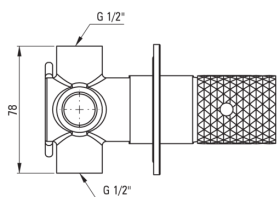

SILIA HEXA

Bateria prysznicowa podtynkowa

Kod produktu: BHS_F44P

EAN: 5907650886686

Kolor: stal szczotkowana

Gwarancja [lata]: 7

Cena Netto: 730,89 zł
Cena Brutto: 899,00 zł

Bateria

Wykończenie	stal
Materiał	mosiądz
Rodzaj baterii	jednouchwytna, mieszaczowa
Sposób montażu	podtynkowy
Grupa akustyczna [db]	I (x ≤ 20)

Głowica do baterii

Rozmiar głowicy ceramicznej	35 mm
-----------------------------	-------

Przełącznik funkcji

Typ przełącznika	mechaniczny typu click
------------------	------------------------

Wyróżniki:

- Ozdobna dźwignia - biżuteria dla Twojej łazienki
- Szlachetna forma i ponadczasowa prostota
- Innowacyjna i łatwa w utrzymaniu powłoka – stal szczotkowana
- Powłoka nanoszona metodą PVD
- Ceramiczny mechaniczny przełącznik funkcji typu Click
- Montaż podtynkowy zapewnia estetykę łazienki
- Korpus baterii wykonany z najwyższej jakości mosiądzu
- Tylko najlepsze materiały, których jakość potwierdzamy badaniami w laboratorium
- W ofercie preparat do czyszczenia armatury we wszystkich kolorach