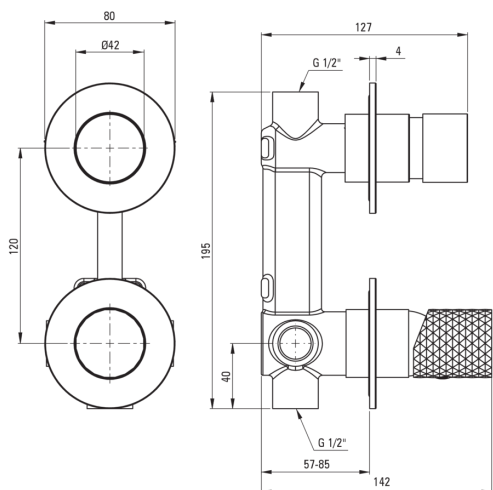

SILIA HEXA

Miscelatore Doccia, a scomparsa

Codice prodotto: BHS_F44P

EAN: 5907650886686

Colore: acciaio spazzolato

Garanzia [anni]: 7

Miscelatore

Finitura	acciaio
Materiale	in ottone
Tipo di miscelatore	maniglia singola, miscelatore
Metodo di installazione	a scomparsa
Gruppo acustico [db]	1 ($x \leq 20$)

Cartuccia per miscelatore

Dimensioni della cartuccia in ceramica 35 mm

Interruttore di funzione

Tipo di interruttore meccanico a scatto

Caratteristiche:

- L'installazione a incasso garantisce l'estetica del bagno
- Il corpo del miscelatore è realizzato in ottone di altissima qualità
- Solo i migliori materiali, la cui qualità è stata confermata da test di laboratorio