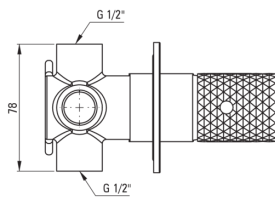

## Miscelatore Doccia, a scomparsa

Codice prodotto: BHS\_F44P

EAN: 5907650886686

Colore: acciaio spazzolato

Garanzia [anni]: 7

### Cartuccia per miscelatore

Dimensioni della cartuccia in ceramica 35 mm