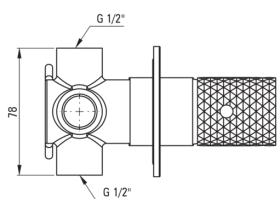

SILIA HEXA

Miscelatore Doccia, a scomparsa

Codice prodotto: BHS_F44P

EAN: 5907650886686

Colore: acciaio spazzolato

Garanzia [anni]: 7

Miscelatore

Finitura	acciaio
Materiale	in ottone
Tipo di miscelatore	maniglia singola, miscelatore
Metodo di installazione	a scomparsa
Gruppo acustico [db]	1 ($x \leq 20$)

Cartuccia per miscelatore

Dimensioni della cartuccia in ceramica 35 mm

Interruttore di funzione

Tipo di interruttore meccanico a scatto

Caratteristiche:

- L'installazione a incasso garantisce l'estetica del bagno
- Il corpo del miscelatore è realizzato in ottone di altissima qualità
- Solo i migliori materiali, la cui qualità è stata confermata da test di laboratorio