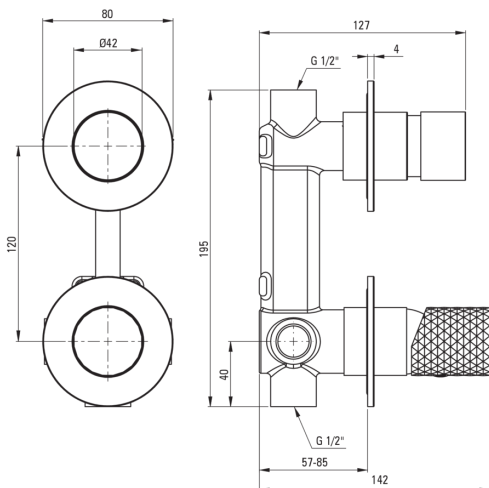

## Miscelatore Doccia, a scomparsa

Codice prodotto: BHS\_F44P

EAN: 5907650886686

Colore: acciaio spazzolato

Garanzia [anni]: 7

### Cartuccia per miscelatore

Dimensioni della cartuccia in ceramica 35 mm