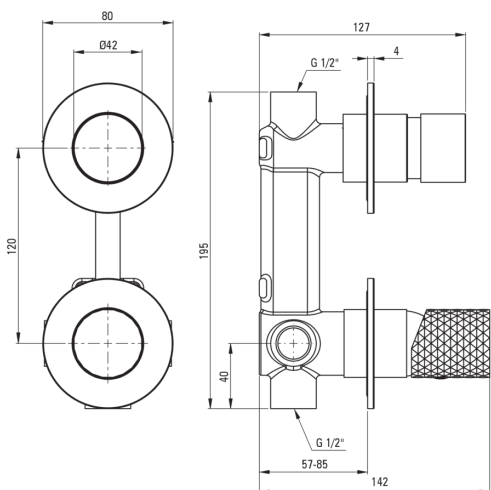

SILIA HEXA

Zuhany csaptelep, Falsík alatti

Cikkszám: BHS_F44P
EAN: 5907650886686
Szín: szálcsiszolt acél
Garancia [év]: 7

Csaptelep

Kivitelezés	acél
Anyag	sárgaréz
Csaptelep típusa	egykaros, keverő
Beszereleési mód	falsík alatti
Akusztikai osztály [db]	I ($x \leq 20$)

Csaptelep betét

Betét mérete	35 mm
--------------	-------

Funkcióváltó

Váltó típusa	klikk típusú mechanikus
--------------	-------------------------

Kiemelések:

- Nemes forma és időtlen egyszerűség
- Innovatív és könnyen kezelhető bevonat - szálcsiszolt acél
- Kerámia, mechanikus klikk-típusú funkciókapcsoló
- Falsík alatti beépítés az esztétikum megőrzése érdekében a fürdőszobában
- A csaptelep teste a legkiválóbb minőségű sárgarézből készült
- Csak a legjobb alapanyagokból, amelyek minőségét laboratóriumi vizsgálatok igazolták
- Az ajánlat tartalmaz egy tisztítószert a szerelvényekhez, amely bármilyen színhez használható