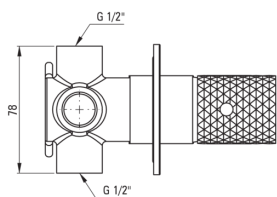

SILIA HEXA

Zuhany csaptelep, Falsík alatti

Cikkszám: BHS_F44P
EAN: 5907650886686
Szín: szálcsiszolt acél
Garancia [év]: 7

Csaptelep

Kivitelezés	acél
Anyag	sárgaréz
Csaptelep típusa	egykaros, keverő
Beszereleési mód	falsík alatti
Akusztikai osztály [db]	I ($x \leq 20$)

Csaptelep betét

Betét mérete	35 mm
--------------	-------

Funkcióváltó

Váltó típusa	klikk típusú mechanikus
--------------	-------------------------

Kiemelések:

- Nemes forma és időtlen egyszerűség
- Innovatív és könnyen kezelhető bevonat - szálcsiszolt acél
- Kerámia, mechanikus klikk-típusú funkciókapcsoló
- Falsík alatti beépítés az esztétikum megőrzése érdekében a fürdőszobában
- A csaptelep teste a legkiválóbb minőségű sárgarézből készült
- Csak a legjobb alapanyagokból, amelyek minőségét laboratóriumi vizsgálatok igazolták
- Az ajánlat tartalmaz egy tisztítószert a szerelvényekhez, amely bármilyen színhez használható