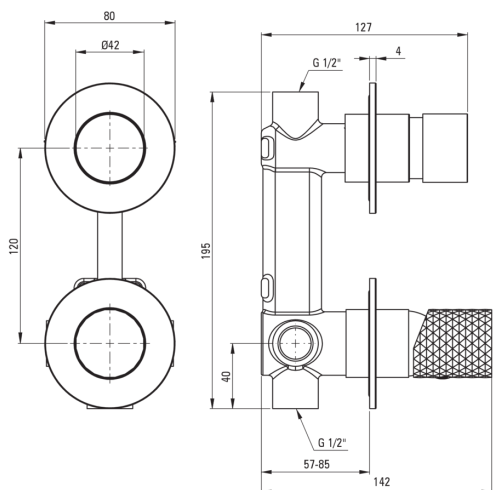

SILIA HEXA

Mitigeur de douche, encastré

Code produit: BHS_F44P
EAN: 5907650886686
Couleur: acie inoxydable brossé
Garantie [années]: 7

Mitigeur

Finition	acier
Matériel	cuivre
Type de mitigeur	mono-manche, mixer
Méthode de montage	encastré
Groupe acoustique [db]	1 ($x \leq 20$)

Cartouche mélangeur

Taille de la cartouche en céramique	35 mm
-------------------------------------	-------

Commutateur de fonction

Type de commutateur	type de clic mécanique
---------------------	------------------------

Caractéristiques:

- Forme noble et simplicité intemporelle
- Revêtement en acier brossé innovant et facile à entretenir
- Commutateur de fonction de clic mécanique en céramique
- L'installation encastrée assure l'esthétique de la salle de bain
- Le corps du mitigeur est en cuivre de la plus haute qualité
- Seuls les meilleurs matériaux, dont la qualité a été confirmée par des tests en laboratoire
- L'offre comprend un produit de nettoyage pour les luminaires de toutes les couleurs