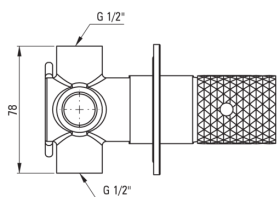

SILIA HEXA

Mitigeur de douche, encastré

Code produit: BHS_F44P
EAN: 5907650886686
Couleur: acie inoxydable brossé
Garantie [années]: 7

Mitigeur

Finition	acier
Matériel	cuivre
Type de mitigeur	mono-manche, mixer
Méthode de montage	encastré
Groupe acoustique [db]	1 ($x \leq 20$)

Cartouche mélangeur

Taille de la cartouche en céramique	35 mm
-------------------------------------	-------

Commutateur de fonction

Type de commutateur	type de clic mécanique
---------------------	------------------------

Caractéristiques:

- Forme noble et simplicité intemporelle
- Revêtement en acier brossé innovant et facile à entretenir
- Commutateur de fonction de clic mécanique en céramique
- L'installation encastrée assure l'esthétique de la salle de bain
- Le corps du mitigeur est en cuivre de la plus haute qualité
- Seuls les meilleurs matériaux, dont la qualité a été confirmée par des tests en laboratoire
- L'offre comprend un produit de nettoyage pour les luminaires de toutes les couleurs