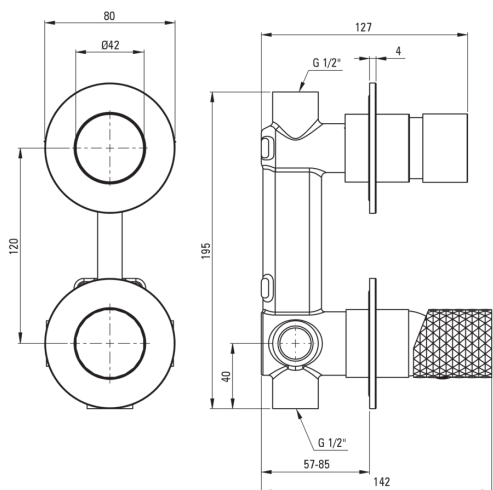

SILIA HEXA

Mezclador de la ducha, ocultado

Código de producto: BHS_F44P

EAN: 5907650886686

Color: acero pulido

Garantía [años]: 7

Mezclador

Finalizar	acero
Material	latón
Tipo de mezcladora	piloto único, mezclador
Metodo de instalacion	ocultado
Grupo acústico [db]	1 ($x \leq 20$)

Cartucho mezclador

Tamaño del cartucho de cerámica	35 mm
---------------------------------	-------

Interruptor de función

Tipo de interruptor	Haga clic en Mecánico
---------------------	-----------------------

Características:

- Forma noble y simplicidad atemporal
- Interruptor de función de clic mecánico de cerámica
- El ensamblaje oculto asegura la estética del baño
- Cuerpo de batería hecho de latón de la más alta calidad
- Solo los mejores materiales cuya calidad es confirmada por la investigación en el laboratorio