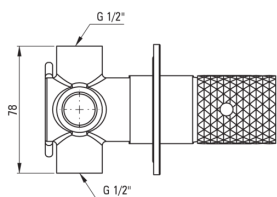

SILIA HEXA

Mezclador de la ducha, ocultado

Código de producto: BHS_F44P

EAN: 5907650886686

Color: acero pulido

Garantía [años]: 7

Mezclador

Finalizar	acero
Material	latón
Tipo de mezcladora	piloto único, mezclador
Metodo de instalacion	ocultado
Grupo acústico [db]	1 ($x \leq 20$)

Cartucho mezclador

Tamaño del cartucho de cerámica	35 mm
---------------------------------	-------

Interruptor de función

Tipo de interruptor	Haga clic en Mecánico
---------------------	-----------------------

Características:

- Forma noble y simplicidad atemporal
- Interruptor de función de clic mecánico de cerámica
- El ensamblaje oculto asegura la estética del baño
- Cuerpo de batería hecho de latón de la más alta calidad
- Solo los mejores materiales cuya calidad es confirmada por la investigación en el laboratorio