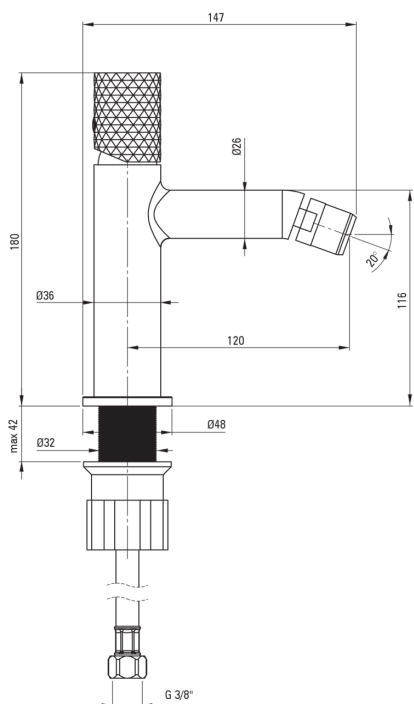

SILIA HEXA

Смеситель для биде

Код товара: BHS_F30M
EAN: 5907650886648
Цвет: брашированная сталь
Гарантия [лет]: 7

Смесители

Отделка	сталь
Материал	латунь
Вид смесителя	однорычажный, смешивающий
Способ монтажа	стоящий
Класс расхода [л/мин]	Z - 4-9 л/мин
Акустическая группа [дБ]	I ($x \leq 20$)

Картридж к смесителю

Размер картриджа	25 мм
------------------	-------

Изливы

Вид излива	стандартный
Длина излива [мм]	120
Материал	латунь

Соединительные шланги

Длина [мм]	450
Винт к инсталляции	3/8"
Винт кронштейна	M10

Отличительные черты:

- Благородные формы и вечная простота
- Инновационное и простое в уходе покрытие - брашированная сталь
- Смеситель оборудован струйным аэратором
- Корпус смесителя изготовлен из латуни высочайшего качества
- Только лучшие материалы, качество которых подтверждено лабораторными испытаниями
- Класс расхода Z (4-9 л/мин) позволяет снизить употребление воды
- Монтажная втулка облегчает установку смесителя
- Соединительные шланги 45 см в комплекте
- Предложение включает чистящее средство для арматуры всех цветов