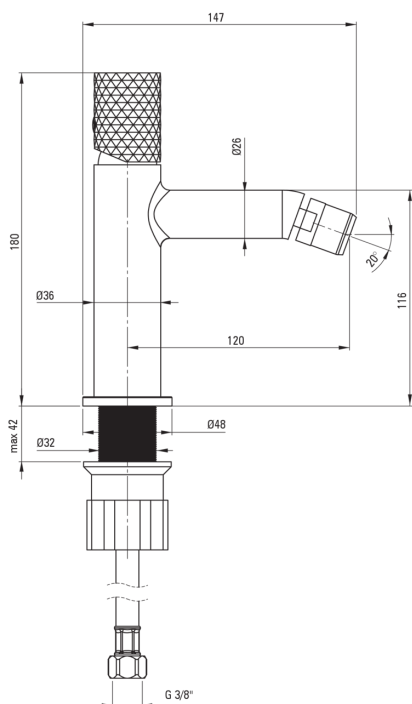

SILIA HEXA

Bidé csaptelep

Cikkszám: BHS_F30M
EAN: 5907650886648
Szín: szálcsiszolt acél
Garancia [év]: 7

Csaptelep

Kivitelezés	acél
Anyag	sárgaréz
Csaptelep típusa	egykaros, keverő
Beszerelési mód	álló
Átfolyási osztály [l/perc]	Z - 4-9 l/min
Akusztikai osztály [db]	I ($x \leq 20$)

Csaptelep betét

Betét mérete	25 mm
--------------	-------

Kifolyócsövek

Kifolyó típusa	fix
Csaptelep kifolyócső hatótávolsága [mm]	120
Anyag	sárgaréz

Csatlakozó tömlők

Hosszúság [mm]	450
Menet beszereléshez	3/8"
Csatlakozó menet	M10

Kiemelések:

- Nemes forma és időtlen egyszerűség
- Innovatív és könnyen kezelhető bevonat - szálcsiszolt acél
- A csaptelep perlátorral van felszerelve
- A csaptelep teste a legkiválóbb minőségű sárgarézből készült
- Csak a legjobb alapanyagokból, amelyek minőségét laboratóriumi vizsgálatok igazolták
- Z átfolyási osztály (4-9 l/perc), amely lehetővé teszi a vízfogyasztás csökkentését
- A szerelőhüvely megkönnyíti a csaptelep felszerelését
- 45 cm-es csatlakozó tömlők mellékelve
- Az ajánlat tartalmaz egy tisztítószert a szerelvényekhez, amely bármilyen színhez használható