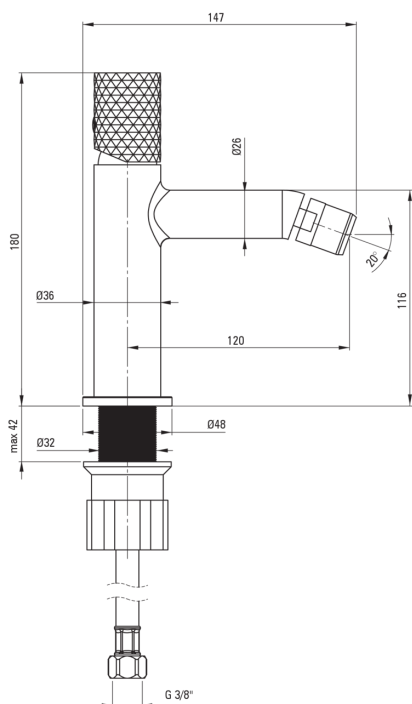

SILIA HEXA

Robinet de bidet

Code produit: BHS_F30M
EAN: 5907650886648
Couleur: acie inoxydable brossé
Garantie [années]: 7

Mitigeur

Finition	acier
Matériel	cuivre
Type de mitigeur	mono-manche, mixer
Méthode de montage	debout
Classe de débit [l/min]	Z - 4-9 l/min
Groupe acoustique [db]	I (x ≤ 20)

Cartouche mélangeur

Taille de la cartouche en céramique	25 mm
-------------------------------------	-------

Becs

Type de bec	fixe
La distance de bec de robinet [mm]	120
Matériel	cuivre

Flexibles de raccordement

Longueur [mm]	450
Fil d'installation	3/8"
Fil de connexion	M10

Caractéristiques:

- Forme noble et simplicité intemporelle
- Revêtement en acier brossé innovant et facile à entretenir
- Le mitigeur est équipé d'un aérateur de jet
- Le corps du mitigeur est en cuivre de la plus haute qualité
- Seuls les meilleurs matériaux, dont la qualité a été confirmée par des tests en laboratoire
- Classe de débit Z (4-9 l/min) permettant une réduction de la consommation d'eau
- Le manchon de montage facilite l'installation du mitigeur
- Tuyaux de raccordement de 45 cm inclus
- L'offre comprend un produit de nettoyage pour les luminaires de toutes les couleurs