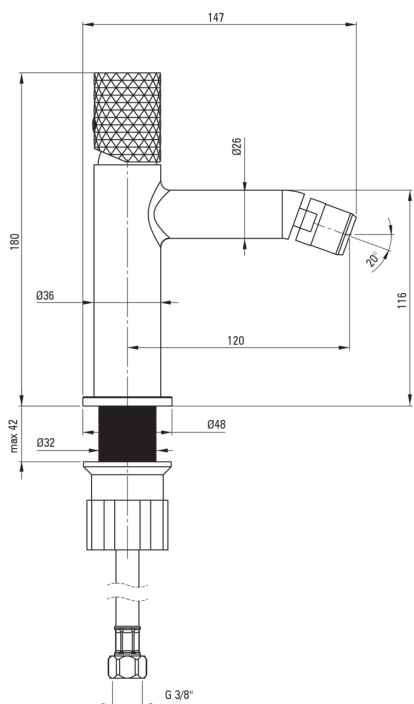

SILIA HEXA Bidetarmatur

Artikel-Nr.: BHS_F30M

EAN: 5907650886648

Farbe: Stahl gebürstet

Garantie [Jahre]: 7

Armatur

Ausführung	Stahl
Material	Messing
Art der armatur	Einhebel, Mischer
Methode der montage	stehend
Durchflussklasse [l/min]	Z - 4-9 l/min
Akkustische gruppe	I (x ≤ 20)

Kartusche

Größe der kartusche	25 mm
---------------------	-------

Ausläufe

Auslaufart	fest
Armaturausladung [mm]	120
Material	Messing

Anschlusschläuche

Länge	450
Installationsgewinde	3/8"
Anschlussgewinde	M10

Charakteristische Merkmale:

- Edle Form und zeitlose Schlichtheit
- Innovative und pflegeleichte Beschichtung - gebürsteter Stahl
- Armatur ist mit einem Strahlbelüfter ausgestattet
- Armaturkörper ist aus hochwertigem Messing gefertigt
- Nur die besten Materialien, deren Qualität durch Laboruntersuchungen bestätigt wird
- Durchflussklasse Z (4-9 l/min) ermöglicht einen reduzierten Wasserverbrauch
- Montagehülse erleichtert die Montage der Armatur
- 45 cm Anschlusschläuche im Set
- Im Angebot Präparat zum Reinigen von Armaturen in allen Ausführungen