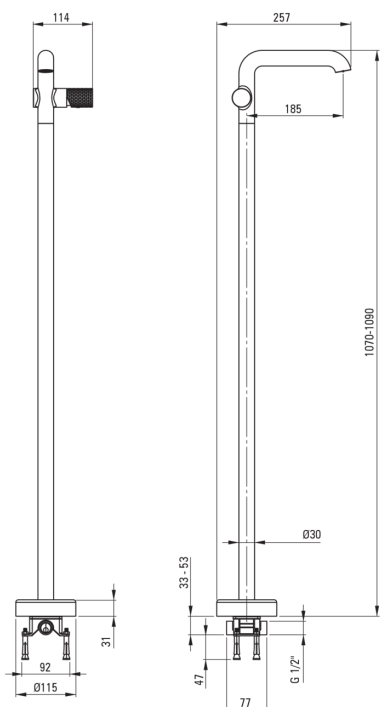

## Toque de lavabo, de pie

Código de producto: BHS\_F2KK

EAN: 5907650886631

Color: acero pulido

Garantía [años]: 7

### Cartucho mezclador

Tamaño del cartucho de cerámica	25 mm
---------------------------------	-------

### Boquiabiertos

Tipo de boquilla	aún
Rango de boquiabierto de mezclador [mm]	185
Material	latón