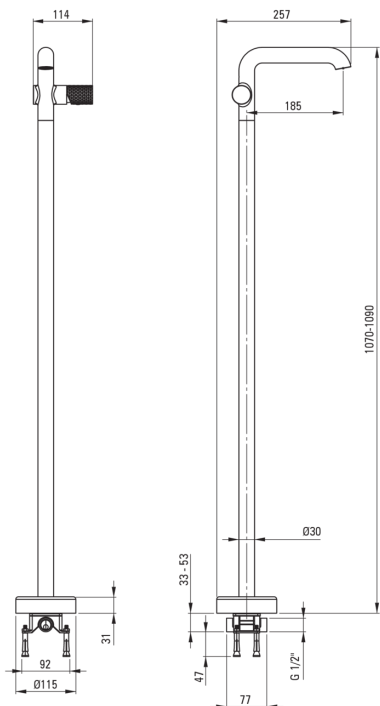

SILIA HEXA

Toque de lavabo, de pie

Código de producto: BHS_F2KK

EAN: 5907650886631

Color: acero pulido

Garantía [años]: 7

Mezclador

| | |
|-----------------------|-------------------------|
| Finalizar | acero |
| Material | latón |
| Tipo de mezcladora | piloto único, mezclador |
| Metodo de instalacion | piso |
| Grupo acústico [db] | 1 ($x \leq 20$) |

Cartucho mezclador

| | |
|---------------------------------|-------|
| Tamaño del cartucho de cerámica | 25 mm |
|---------------------------------|-------|

Boquiabiertos

| | |
|---|-------|
| Tipo de boquilla | aún |
| Rango de boquiabierto de mezclador [mm] | 185 |
| Material | latón |