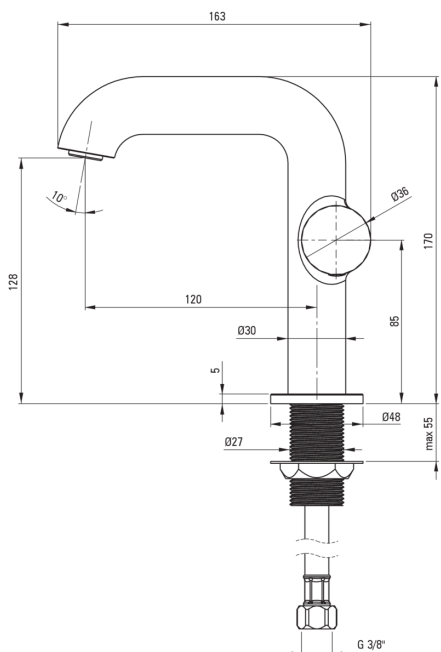

SILIA HEXA

Смеситель для раковины, с  
прямоугольным изливом

 deante

Код товара: BHS\_F24M

EAN: 5907650886600

Цвет: брашированная сталь

Гарантия [лет]: 7

#### Картридж к смесителю

Размер картриджа	25 мм
------------------	-------

#### Изливы

Длина излива [мм]	120
Материал	латунь

#### Соединительные шланги

Длина [мм]	450
Винт к инсталляции	3/8"
Винт кронштейна	M10