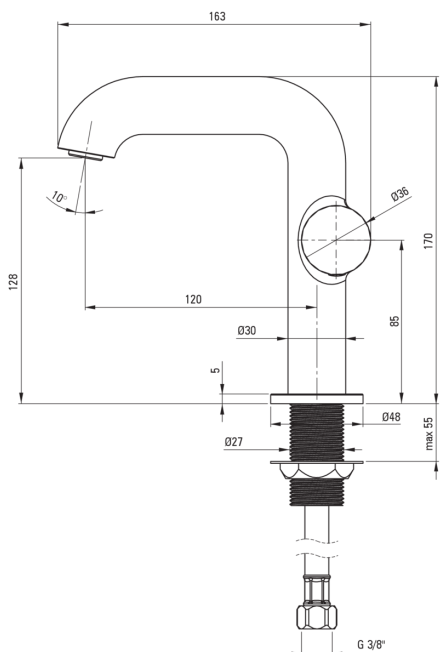

SILIA HEXA

Bateria umywalkowa z prostokątną wylewką

Kod produktu: BHS_F24M

EAN: 5907650886600

Kolor: stal szczotkowana

Gwarancja [lata]: 7

Cena Netto: 625,20 zł

Cena Brutto: 769,00 zł

deante

Bateria

Wykończenie	stal
Materiał	mosiądz
Rodzaj baterii	jednouchwytowa, mieszaczowa
Sposób montażu	stojący
Klasa przepływu [l/min]	Z - 4-9 l/min
Grupa akustyczna [db]	I (x ≤ 20)

Głowica do baterii

Rozmiar głowicy ceramicznej	25 mm
-----------------------------	-------

Wylewka

Zasięg wylewki baterijnej [mm]	120
Materiał	mosiądz

Aerator

Typ aeratora	płaski, ruchomy, honeycomb
Rozmiar aeratora	M24

Wężyk przyłączeniowy

Długość [mm]	450
Gwint od instalacji	3/8"
Gwint przyłącza	M10

Wyróżniki:

- Ozdobna dźwignia - biżuteria dla Twojej łazienki
- Szlachetna forma i ponadczasowa prostota
- Innowacyjna i łatwa w utrzymaniu powłoka – stal szczotkowana
- Powłoka nanoszona metodą PVD
- Bateria wyposażona w aerator napowietrzający strumień
- Korpus baterii wykonany z najwyższej jakości mosiądzu
- Ruchomy aerator pozwala pokierować strumieniem wody
- Tuleja montażowa ułatwia montaż baterii
- Wężyki przyłączeniowe w komplecie
- Tylko najlepsze materiały, których jakość potwierdzamy badaniami w laboratorium
- Klasa przepływu Z (4-9 l/min) pozwala na zredukowanie zużycia wody
- Dźwignia umieszczona z boku ułatwia utrzymanie wylewki w czystości
- W ofercie preparat do czyszczenia armatury we wszystkich kolorach