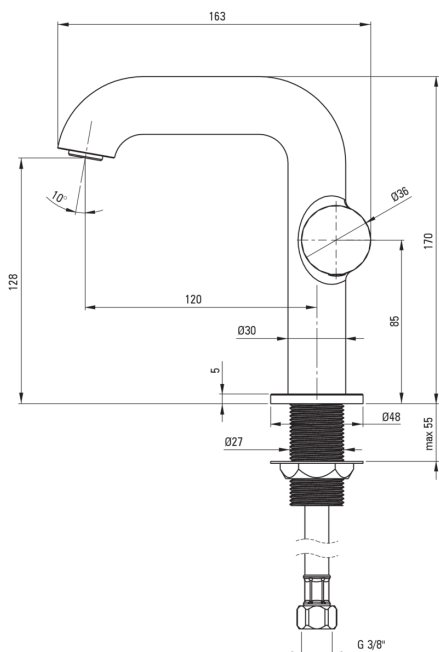

## Bateria umywalkowa z prostokątną wylewką

Kod produktu: BHS\_F24M

EAN: 5907650886600

Kolor: stal szczotkowana

Gwarancja [lata]: 7

Cena Netto: 625,20 zł  
Cena Brutto: 769,00 zł

deante

### Głowica do baterii

Rozmiar głowicy ceramicznej	25 mm
-----------------------------	-------

### Wylewka

Zasięg wylewki baterijnej [mm]	120
Materiał	mosiądz

### Wężyk przyłączeniowy

Długość [mm]	450
Gwint od instalacji	3/8"
Gwint przyłącza	M10