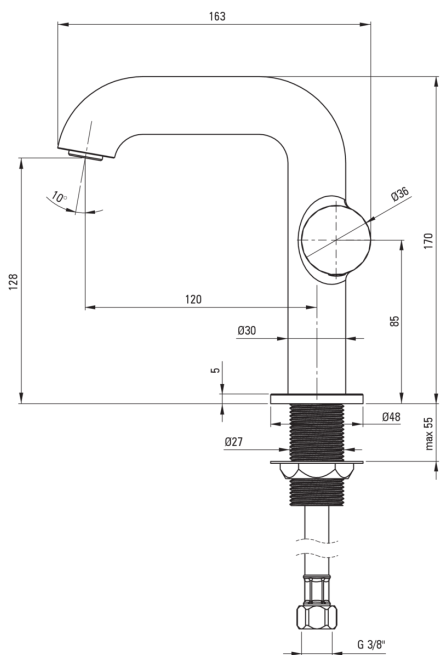

SILIA HEXA

Toque de lavabo, con boquilla rectangular

Código de producto: BHS_F24M

EAN: 5907650886600

Color: acero pulido

Garantía [años]: 7

Mezclador

Finalizar	acero
Material	latón
Tipo de mezcladora	piloto único, mezclador
Metodo de instalacion	de pie
Clase de flujo [l/min]	Z - 4-9 l/min
Grupo acústico [db]	I (x ≤ 20)

Cartucho mezclador

Tamaño del cartucho de cerámica	25 mm
---------------------------------	-------

Boquiabiertos

Rango de boquiabierto de mezclador [mm]	120
Material	latón

Aireador

Tipo aéreo	departamento, girar, panel
Tamaño del aireador	M24

Conectando mangueras

Longitud [mm]	450
Hilo de instalación	3/8"
Hilo de conexión	M10

Características:

- Forma noble y simplicidad atemporal
- Batería equipada con una aireación del aireador de la corriente
- Cuerpo de batería hecho de latón de la más alta calidad
- El aireador móvil le permite dirigir la corriente de agua
- La manga de montaje facilita la instalación de la batería
- Mangueras de conexión incluidas
- Solo los mejores materiales cuya calidad es confirmada por la investigación en el laboratorio
- La clase de flujo con (4-9 l/min) le permite reducir el consumo de agua
- La palanca colocada en el costado hace que sea más fácil mantener la regla limpia