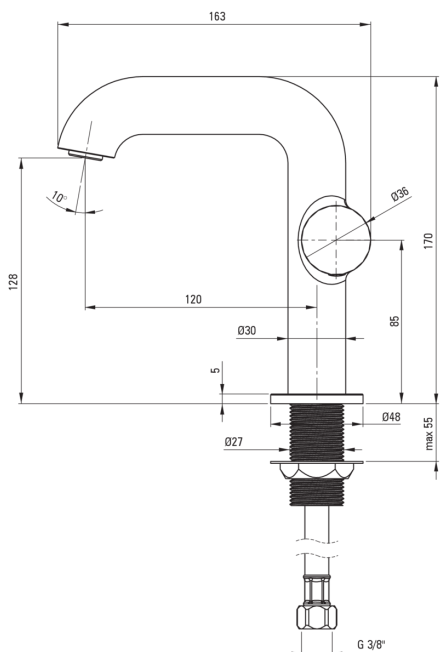

### Waschbeckenarmatur, mit rechteckigem Auslauf

Artikel-Nr.: BHS\_F24M

EAN: 5907650886600

Farbe: Stahl gebürstet

Garantie [Jahre]: 7

#### Kartusche

Größe der kartusche	25 mm
---------------------	-------

#### Ausläufe

Armaturausladung [mm]	120
Material	Messing

#### Anschlussschläuche

Länge	450
Installationsgewinde	3/8"
Anschlussgewinde	M10