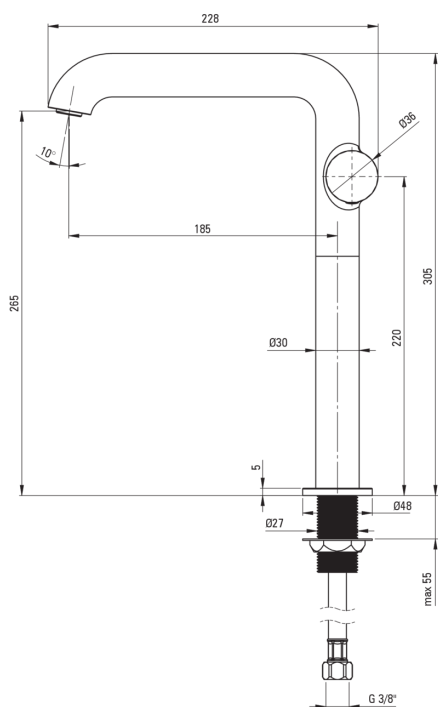

SILIA HEXA

Mosdó csaptelep, magas

Cikkszám: BHS_F24K
EAN: 5907650886594
Szín: szálcsiszolt acél
Garancia [év]: 7

Csaptelep

Kivitelezés	acél
Anyag	sárgaréz
Csaptelep típusa	egykaros, keverő
Beszereési mód	álló
Átfolyási osztály [l/perc]	Z - 4-9 l/min
Akusztikai osztály [db]	I (x ≤ 20)

Csaptelep betét

Betét mérete	25 mm
--------------	-------

Kifolyócsövek

Kifolyó típusa	fix
Csaptelep kifolyócső hatótávolsága [mm]	185
Anyag	sárgaréz

Perlátorok

Perlátor típusa	lapos, mozgó, honeycomb
Perlátor mérete	M24

Csatlakozó tömlők

Hosszúság [mm]	450
Menet beszereléshez	3/8"
Csatlakozó menet	M10

Kiemelések:

- Innovatív és könnyen kezelhető bevonat - szálcsiszolt acél
- Nemes forma és időtlen egyszerűség
- 45 cm-es csatlakozó tömlők mellékelve
- A csaptelep perlátorral van felszerelve
- A csaptelep teste a legkiválóbb minőségű sárgarézből készült
- A szerelőhüvely megkönnyíti a csaptelep felszerelését
- A mozgatható perlátor lehetővé teszi a vízáram irányítását
- Csak a legjobb alapanyagokból, amelyek minőségét laboratóriumi vizsgálatok igazolták
- Z átfolyási osztály (4-9 l/perc), amely lehetővé teszi a vízfogyasztás csökkentését
- Az oldalsó kar megkönnyíti a kifolyó tisztán tartását
- Az ajánlat tartalmaz egy tisztítószert a szerelvényekhez, amely bármilyen színhez használható