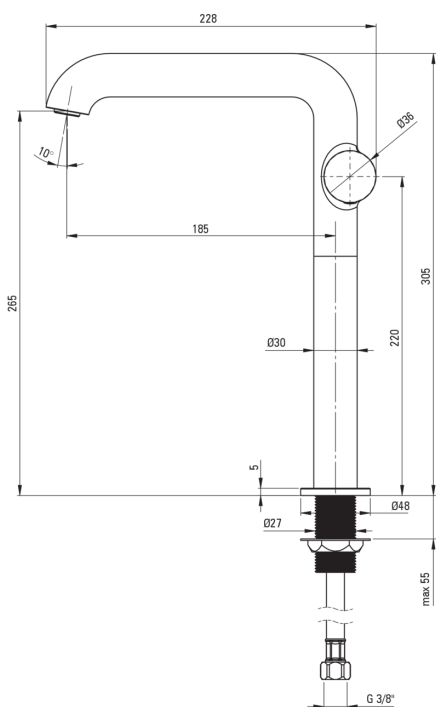

SILIA HEXA

Toque de lavabo, alto

Código de producto: BHS_F24K

EAN: 5907650886594

Color: acero pulido

Garantía [años]: 7

Mezclador

Finalizar	acero
Material	latón
Tipo de mezcladora	piloto único, mezclador
Metodo de instalacion	de pie
Clase de flujo [l/min]	Z - 4-9 l/min
Grupo acústico [db]	I (x ≤ 20)

Cartucho mezclador

Tamaño del cartucho de cerámica	25 mm
---------------------------------	-------

Boquiabiertos

Tipo de boquilla	aún
Rango de boquiabierto de mezclador [mm]	185
Material	latón

Aireador

Tipo aéreo	departamento, girar, panel
Tamaño del aireador	M24

Conectando mangueras

Longitud [mm]	450
Hilo de instalación	3/8"
Hilo de conexión	M10

Características:

- Forma noble y simplicidad atemporal
- Mangueras de conexión incluidas
- Batería equipada con una aireación del aireador de la corriente
- Cuerpo de batería hecho de latón de la más alta calidad
- La manga de montaje facilita la instalación de la batería
- El aireador móvil le permite dirigir la corriente de agua
- Solo los mejores materiales cuya calidad es confirmada por la investigación en el laboratorio
- La clase de flujo con (4-9 l/min) le permite reducir el consumo de agua
- La palanca colocada en el costado hace que sea más fácil mantener la regla limpia