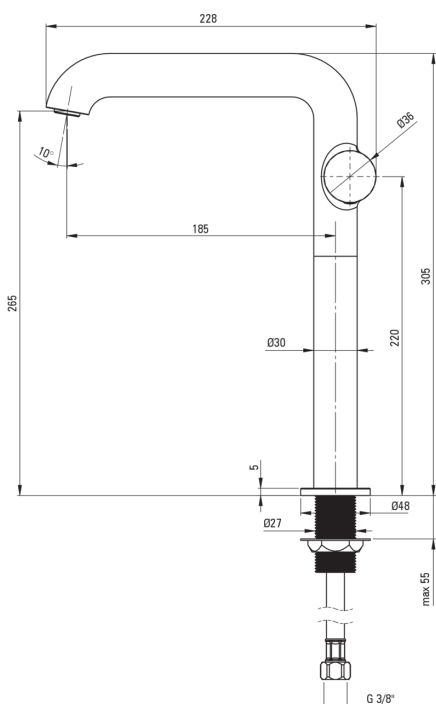

SILIA HEXA

Toque de lavabo, alto

Código de producto: BHS_F24K

EAN: 5907650886594

Color: acero pulido

Garantía [años]: 7

Mezclador

Finalizar	acero
Material	latón
Tipo de mezcladora	piloto único, mezclador
Metodo de instalacion	de pie
Clase de flujo [l/min]	Z - 4-9 l/min
Grupo acústico [db]	I (x ≤ 20)

Cartucho mezclador

Tamaño del cartucho de cerámica	25 mm
---------------------------------	-------

Boquiabiertos

Tipo de boquilla	aún
Rango de boquiabierto de mezclador [mm]	185
Material	latón

Aireador

Tipo aéreo	departamento, girar, panel
Tamaño del aireador	M24

Conectando mangueras

Longitud [mm]	450
Hilo de instalación	3/8"
Hilo de conexión	M10

Características:

- Forma noble y simplicidad atemporal
- Mangueras de conexión incluidas
- Batería equipada con una aireación del aireador de la corriente
- Cuerpo de batería hecho de latón de la más alta calidad
- La manga de montaje facilita la instalación de la batería
- El aireador móvil le permite dirigir la corriente de agua
- Solo los mejores materiales cuya calidad es confirmada por la investigación en el laboratorio
- La clase de flujo con (4-9 l/min) le permite reducir el consumo de agua
- La palanca colocada en el costado hace que sea más fácil mantener la regla limpia