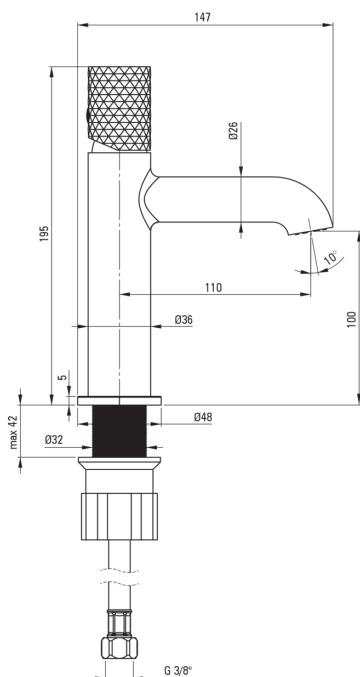

## Смеситель для раковины

Код товара: BHS\_F20M  
EAN: 5907650886563  
Цвет: брашированная сталь  
Гарантия [лет]: 7

### Картридж к смесителю

Размер картриджа	25 мм
------------------	-------

### Изливы

Длина излива [мм]	110
Материал	латунь

### Соединительные шланги

Длина [мм]	450
Винт к инсталляции	3/8"
Винт кронштейна	M10