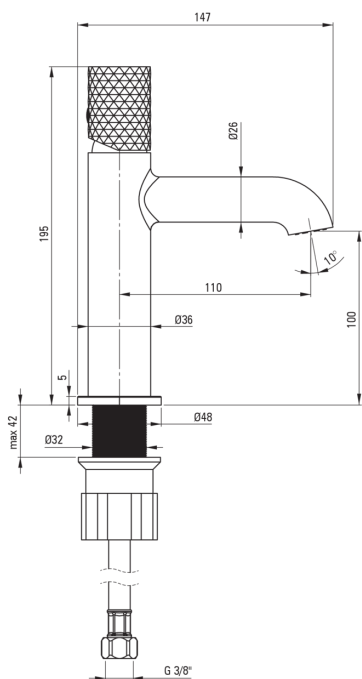

SILIA HEXA

Mosdó csaptelep

Cikkszám: BHS_F20M
EAN: 5907650886563
Szín: szálcsiszolt acél
Garancia [év]: 7

Csaptelep

Kivitelezés	acél
Anyag	sárgaréz
Csaptelep típusa	egykaros, keverő
Beszereési mód	álló
Átfolyási osztály [l/perc]	Z - 4-9 l/min
Akusztikai osztály [db]	I (x ≤ 20)

Csaptelep betét

Betét mérete	25 mm
--------------	-------

Kifolyócsövek

Csaptelep kifolyócső hatótávolsága [mm]	110
Anyag	sárgaréz

Perlátorok

Perlátor típusa	mozgó, lapos
Perlátor mérete	M18

Csatlakozó tömlők

Hosszúság [mm]	450
Menet beszereléshez	3/8"
Csatlakozó menet	M10

Kiemelések:

- Nemes forma és időtlen egyszerűség
- Innovatív és könnyen kezelhető bevonat - szálcsiszolt acél
- 45 cm-es csatlakozó tömlők mellékelve
- A csaptelep teste a legkiválóbb minőségű sárgarézből készült
- A csaptelep perlátorral van felszerelve
- A szerelőhüvely megkönnyíti a csaptelep felszerelését
- A mozgatható perlátor lehetővé teszi a vízáram irányítását
- Csak a legjobb alapanyagokból, amelyek minőségét laboratóriumi vizsgálatok igazolták
- Z átfolyási osztály (4-9 l/perc), amely lehetővé teszi a vízfogyasztás csökkentését
- Az ajánlat tartalmaz egy tisztítószert a szerelvényekhez, amely bármilyen színhez használható