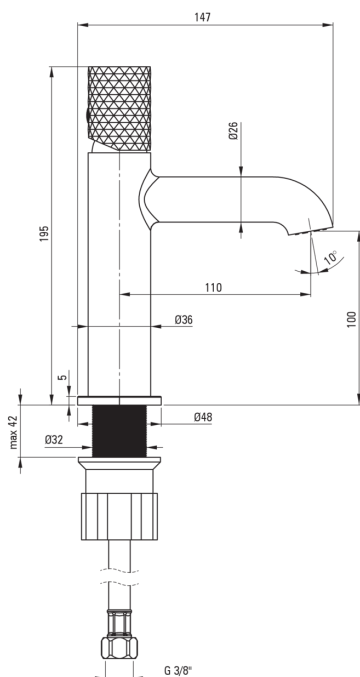

SILIA HEXA

Waschbeckenarmatur

Artikel-Nr.: BHS_F20M

EAN: 5907650886563

Farbe: Stahl gebürstet

Garantie [Jahre]: 7

Armatur

Ausführung	Stahl
Material	Messing
Art der armatur	Einhebel, Mischer
Methode der montage	stehend
Durchflussklasse [l/min]	Z - 4-9 l/min
Akkustische gruppe	I (x ≤ 20)

Kartusche

Größe der kartusche	25 mm
---------------------	-------

Ausläufe

Armaturausladung [mm]	110
Material	Messing

Aerator

Typ des luftsprudlers	beweglich, flach
Aerator gröÙe	M18

Anschlusschläuche

Länge	450
Installationsgewinde	3/8"
Anschlussgewinde	M10

Charakteristische Merkmale:

- Edle Form und zeitlose Schlichtheit
- Innovative und pflegeleichte Beschichtung - gebürsteter Stahl
- 45 cm Anschlusschläuche im Set
- Armaturkörper ist aus hochwertigem Messing gefertigt
- Armatur ist mit einem Strahlbelüfter ausgestattet
- Montagehülse erleichtert die Montage der Armatur
- Beweglicher Aerator ermöglicht den Wasserstrahl zu lenken
- Nur die besten Materialien, deren Qualität durch Laboruntersuchungen bestätigt wird
- Durchflussklasse Z (4-9 l/min) ermöglicht einen reduzierten Wasserverbrauch
- Im Angebot Präparat zum Reinigen von Armaturen in allen Ausführungen