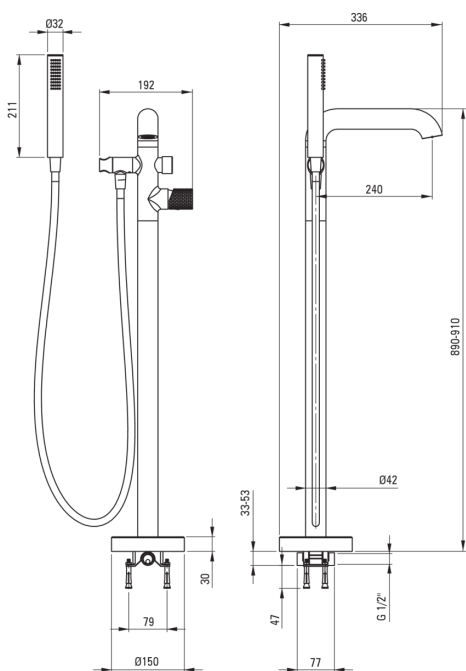

**SILIA HEXA**  
Смеситель для ванны,  
отдельностоящая

Код товара: BHS\_F17M  
EAN: 5907650886501  
Цвет: брашированная сталь  
Гарантия [лет]: 7

### Смесители

Отделка	сталь
Материал	латунь
Вид смесителя	однорычажный, смешивающий
Способ монтажа	напольный
Акустическая группа [дб]	II (20 < x ≤ 30)
Обратные клапаны	Да

### Картридж к смесителю

Размер картриджа	35 мм
------------------	-------

### Изливы

Вид излива	стандартный
Длина излива [мм]	240
Материал	латунь