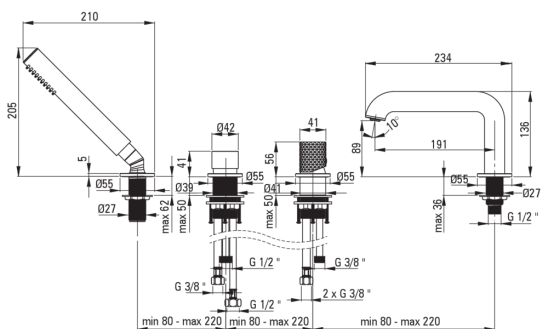

SILIA HEXA

Armatura za kad, 4 luknje

koda izdelka: BHS_F14M

EAN: 5907650886495

Barva: krtačeno jeklo

Garancija [leta]: 7

Armatura vključena

Finiš	jeklo
Material	medenina
Tip armature	z eno ročico, armatura
Metoda montaže	stoječ
Zvočni razred [db]	l (x ≤ 20)

Mešalna kartuša

Velikost keramične kartuše	35 mm
----------------------------	-------

Izlivi

Tip izliva	fiksno
Dolžina izliva [mm]	191
Material	medenina

Funkcijsko stikalo

Tip stikala	click mehanično
-------------	-----------------

Perlator

Tip perlatorja	plosko, vrtljivo, silikonski
Velikost perlatorja	M24

Povezovalne cevi

Dolžina [mm]	450
Montažni navoj	3/8"
Navoj priključka 1/2"	M12

Cevi

Dolžina [mm]	1500
Anti-twist	1

Tuš ročke

Število funkcijskih stikal	1
Anti-kalcitni sistem	Ja
Dodatne karakteristike	cool-out

karakteristike:

- Plemenita oblika in brezčasna preprostost
- Mehansko keramično funkcijsko stikalo Click
- Inovativen premaz iz brušenega jekla, enostaven za vzdrževanje
- Telo armature je izdelano iz najkakovostnejše medenine
- Silikonski perlator za enostavno odstranjevanje vodnega kamna
- Premični perlator omogoča usmerjanje toka vode
- Ročna prha s sistemom Anti-calc
- Montažni tulec olajša namestitvev armature
- Samo najboljši materiali, katerih kakovost je potrjena z laboratorijskimi testi
- Trpežen zaključek cevi iz medenine
- Sistem anti-twist, ki preprečuje zvijanje cevi
- Priložene priključne cevi
- Cool-out tuš ročka, ki se ne segreva
- Ponudba vsebuje čistilno sredstvo za armature vseh barv