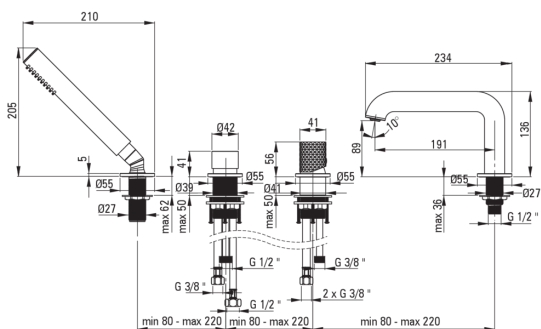

SILIA HEXA

Miscelatore Vasca, 4-foro

Codice prodotto: BHS_F14M

EAN: 5907650886495

Colore: acciaio spazzolato

Garanzia [anni]: 7

Miscelatore

Finitura	acciaio
Materiale	in ottone
Tipo di miscelatore	maniglia singola, miscelatore
Metodo di installazione	in piedi
Gruppo acustico [db]	1 ($x \leq 20$)

Cartuccia per miscelatore

Dimensioni della cartuccia in ceramica 35 mm

Beccucci

Tipo a beccuccio	fermo
Gamma delle bocchette di miscelazione [mm]	191
Materiale	in ottone

Interruttore di funzione

Tipo di interruttore	meccanico a scatto
----------------------	--------------------

Aeratori

Tipo di aeratore	piatto, girevole, silicone
Dimensioni dell'aeratore	M24

Tubi di collegamento

Lunghezza [mm]	450
Filetto di installazione	3/8"
Filetto di connessione	M12

Tubi flessibili

Lunghezza [mm]	1500
Antitorsione	1

Docce a mano

Numero di funzioni	1
Anticalcare	Sì
Caratteristiche aggiuntive	raffreddamento

Caratteristiche:

- Il corpo del miscelatore è realizzato in ottone di altissima qualità
- Aeratore in silicone per rimuovere facilmente il calcare
- Un aeratore mobile ti permette di dirigere il flusso d'acqua
- Il manicotto di montaggio facilita l'installazione del miscelatore
- Solo i migliori materiali, la cui qualità è stata confermata da test di laboratorio
- Estremità del tubo flessibile in ottone resistente
- Sistema anti-torsione, che impedisce al tubo di attorcigliarsi
- Tubi di collegamento da 45 cm inclusi
- Doccetta fredda