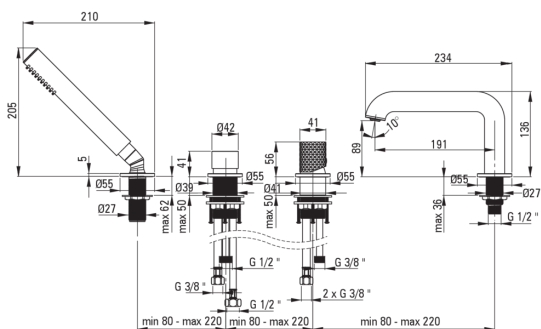

SILIA HEXA

Miscelatore Vasca, 4-foro

Codice prodotto: BHS_F14M

EAN: 5907650886495

Colore: acciaio spazzolato

Garanzia [anni]: 7

Miscelatore

Finitura	acciaio
Materiale	in ottone
Tipo di miscelatore	maniglia singola, miscelatore
Metodo di installazione	in piedi
Gruppo acustico [db]	1 ($x \leq 20$)

Cartuccia per miscelatore

Dimensioni della cartuccia in ceramica 35 mm

Beccucci

Tipo a beccuccio	fermo
Gamma delle bocchette di miscelazione [mm]	191
Materiale	in ottone

Interruttore di funzione

Tipo di interruttore meccanico a scatto

Aeratori

Tipo di aeratore	piatto, girevole, silicone
Dimensioni dell'aeratore	M24

Tubi di collegamento

Lunghezza [mm]	450
Filetto di installazione	3/8"
Filetto di connessione	M12

Tubi flessibili

Lunghezza [mm]	1500
Antitorsione	1

Docce a mano

Numero di funzioni	1
Anticalcare	Sì
Caratteristiche aggiuntive	raffreddamento

Caratteristiche:

- Il corpo del miscelatore è realizzato in ottone di altissima qualità
- Aeratore in silicone per rimuovere facilmente il calcare
- Un aeratore mobile ti permette di dirigere il flusso d'acqua
- Il manicotto di montaggio facilita l'installazione del miscelatore
- Solo i migliori materiali, la cui qualità è stata confermata da test di laboratorio
- Estremità del tubo flessibile in ottone resistente
- Sistema anti-torsione, che impedisce al tubo di attorcigliarsi
- Tubi di collegamento da 45 cm inclusi
- Doccetta fredda