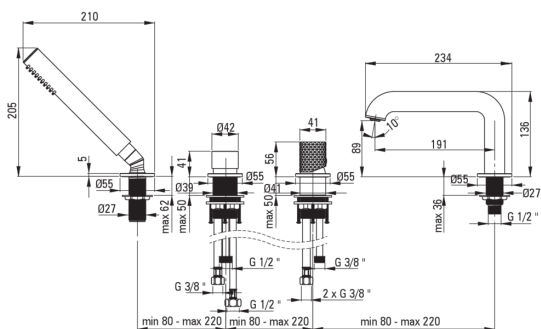

SILIA HEXA

Kádtöltő csaptelep, 4-lyukas

Cikkszám: BHS_F14M
EAN: 5907650886495
Szín: szálcsiszolt acél
Garancia [év]: 7

Csaptelep

Kivitelezés	acél
Anyag	sárgaréz
Csaptelep típusa	egykaros, keverő
Beszereleési mód	álló
Akusztikai osztály [db]	I (x ≤ 20)

Csaptelep betét

Betét mérete	35 mm
--------------	-------

Kifolyócsövek

Kifolyó típusa	fix
Csaptelep kifolyócső hatótávolsága [mm]	191
Anyag	sárgaréz

Funkcióváltó

Váltó típusa	klikk típusú mechanikus
--------------	-------------------------

Perlátorok

Perlátor típusa	lapos, mozgó, szilikon
Perlátor mérete	M24

Csatlakozó tömlők

Hosszúság [mm]	450
Menet beszereléshez	3/8"
Csatlakozó menet	M12

Csövek

Hosszúság [mm]	1500
Anti calc/vízkömegelőzés	1