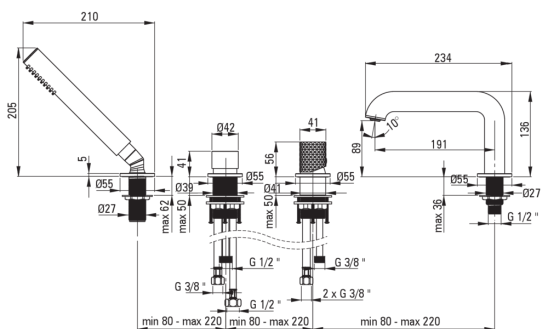

## Batidora, 4 hoyos

Código de producto: BHS\_F14M

EAN: 5907650886495

Color: acero pulido

Garantía [años]: 7

### Cartucho mezclador

Tamaño del cartucho de cerámica	35 mm
---------------------------------	-------

### Conectando mangueras

Longitud [mm]	450
Hilo de instalación	3/8"
Hilo de conexión	M12

### Manguera

Longitud [mm]	1500
Anti-twist	1