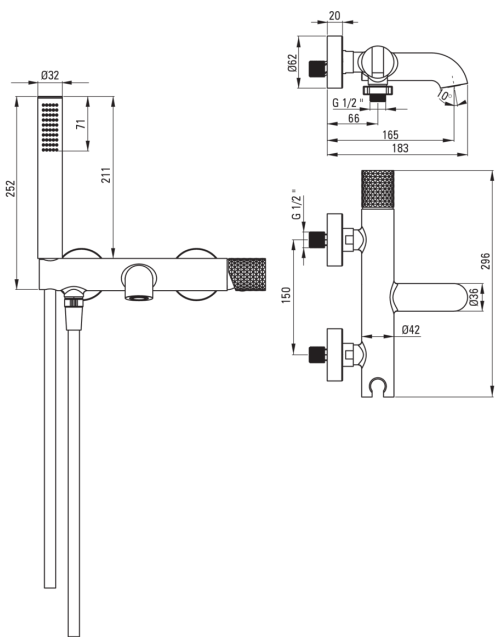

SILIA HEXA

Змішувач для ванни, з набором для душу

deante

Код продукту: BHS_F11M

EAN: 5907650886471

Колір: матова сталь

Гарантія: 7

Змішувач

Оздоблення	сталь
Матеріал	латунь
Тип змішувача	з однією ручкою, змішуючий
Акустична група	1 ($x \leq 20$)

Картридж до змішувача

Розмір керамічного картриджа	35 мм
------------------------------	-------

Носики

Вид носика	нерухомий
Діапазон виливу змішувача [мм]	183
Матеріал	латунь

Перемикач функції

Тип перемикача	механічний керамічний
----------------	-----------------------

Аератори

Тип аератора	плоский, рухомий, силіконовий
Розмір аератора	M24