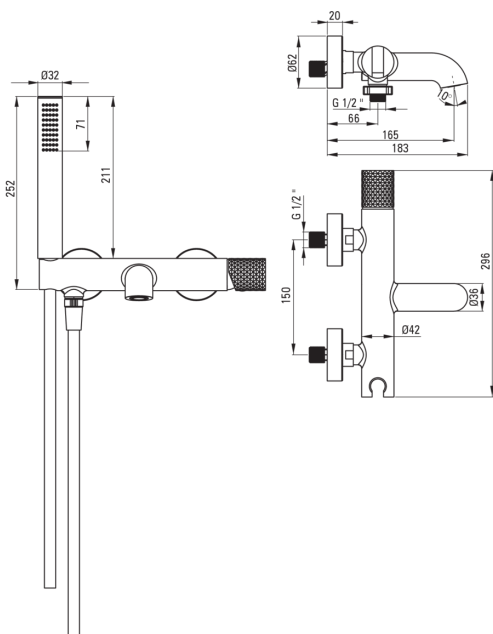

## Armatura za kad, s tuš setom

 deante

koda izdelka: BHS\_F11M

EAN: 5907650886471

Barva: krtačeno jeklo

Garancija [leta]: 7

### Mešalna kartuša

Velikost keramične kartuše	35 mm
----------------------------	-------

### Izlivi

Tip izliva	fiksno
Dolžina izliva [mm]	183
Material	medenina

### Cevi

Dolžina [mm]	1500
Tip pletenja	ni relevantno
Anti-twist	1