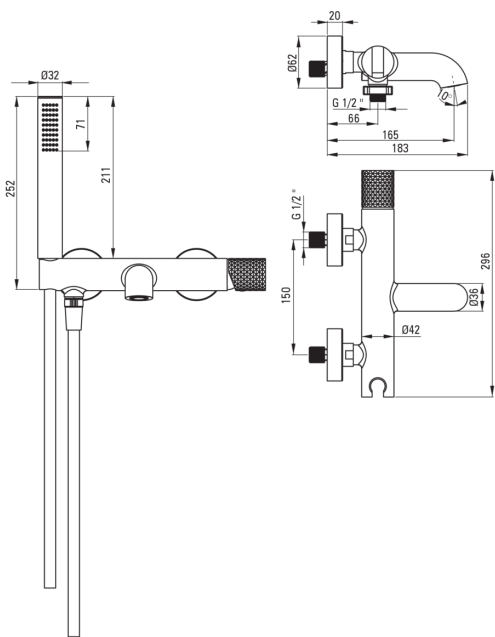

## Miscelatore Vasca, con set doccia

Codice prodotto: BHS\_F11M

EAN: 5907650886471

Colore: acciaio spazzolato

Garanzia [anni]: 7

### Cartuccia per miscelatore

Dimensioni della cartuccia in ceramica 35 mm

### Tubi flessibili

Lunghezza [mm]	1500
Tipo di treccia	non applicabile
Antitorsione	1