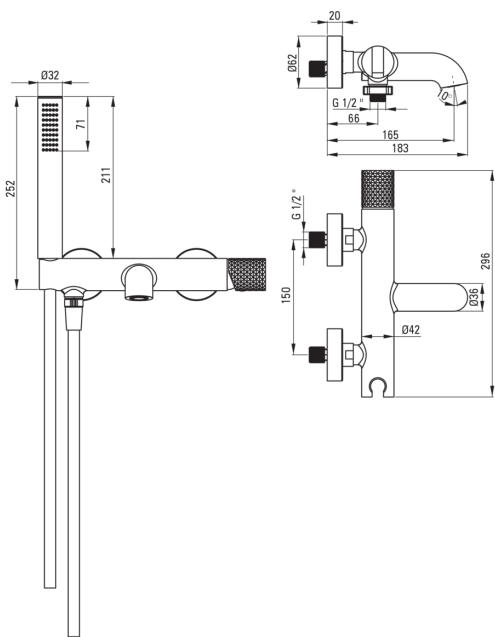

SILIA HEXA

Miscelatore Vasca, con set doccia

Codice prodotto: BHS_F11M

EAN: 5907650886471

Colore: acciaio spazzolato

Garanzia [anni]: 7

Miscelatore

Finitura	acciaio
Materiale	in ottone
Tipo di miscelatore	maniglia singola, miscelatore
Gruppo acustico [db]	1 (x ≤ 20)

Cartuccia per miscelatore

Dimensioni della cartuccia in ceramica 35 mm

Beccucci

Tipo a beccuccio	fermo
Gamma delle bocchette di miscelazione [mm]	183
Materiale	in ottone

Interruttore di funzione

Tipo di interruttore	meccanica in ceramica
----------------------	-----------------------

Aeratori

Tipo di aeratore	piatto, girevole, silicone
Dimensioni dell'aeratore	M24

Tubi flessibili

Lunghezza [mm]	1500
Tipo di treccia	non applicabile
Antitorsione	1

Docce a mano

Numero di funzioni	1
Anticalcare	Sì
Caratteristiche aggiuntive	raffreddamento

Caratteristiche:

- Il corpo del miscelatore è realizzato in ottone di altissima qualità
- Un aeratore mobile ti permette di dirigere il flusso d'acqua
- Aeratore in silicone per rimuovere facilmente il calcare
- Solo i migliori materiali, la cui qualità è stata confermata da test di laboratorio
- Estremità del tubo flessibile in ottone resistente
- Sistema anti-torsione, che impedisce al tubo di attorcigliarsi
- Doccetta fredda