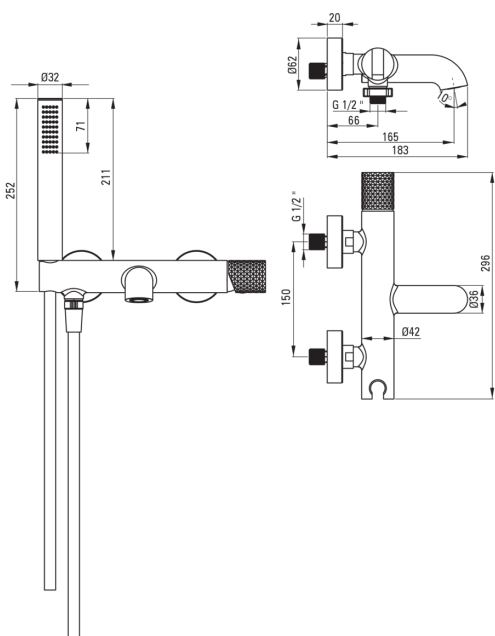

SILIA HEXA

Kádtöltő csaptelep, zuhanyzettel

Cikkszám: BHS_F11M
 EAN: 5907650886471
 Szín: szálcsiszolt acél
 Garancia [év]: 7

Csaptelep

Kivitelezés	acél
Anyag	sárgaréz
Csaptelep típusa	egykaros, keverő
Akusztikai osztály [db]	1 ($x \leq 20$)

Csaptelep betét

Betét mérete	35 mm
--------------	-------

Kifolyócsövek

Kifolyó típusa	fix
Csaptelep kifolyócső hatótávolsága [mm]	183
Anyag	sárgaréz

Funkcióváltó

Váltó típusa	mechanikus kerámia
--------------	--------------------

Perlátorok

Perlátor típusa	lapos, mozgó, szilikon
Perlátor mérete	M24

Csövek

Hosszúság [mm]	1500
Fonat típusa	nem alkalmazható
Anti calc/vízkömegelőzés	1

Kézizuhanyok

Funkciók száma	1
Anti-calc	Igen
Kiegészítő jellemzők	cool-out

Kiemelések:

- Nemes forma és időtlen egyszerűség
- Innovatív és könnyen kezelhető bevonat - szálcsiszolt acél
- A csaptelep teste a legkiválóbb minőségű sárgarézből készült
- A mozgatható perlátor lehetővé teszi a vízáram irányítását
- Szilikon perlátor a vízkő egyszerű eltávolításához
- Csak a legjobb alapanyagokból, amelyek minőségét laboratóriumi vizsgálatok igazolták
- A csaptestbe integrált kézizuhany-tartó
- Strapabíró csővégek sárgarézből
- Elcsavarodásgátló rendszer, amely megakadályozza a tömlő megcsavarodását
- Vízkőmentesítő funkció
- Hűsítő kézizuhany
- Az ajánlat tartalmaz egy tisztítószer a szerelvényekhez, amely bármilyen színhez használható