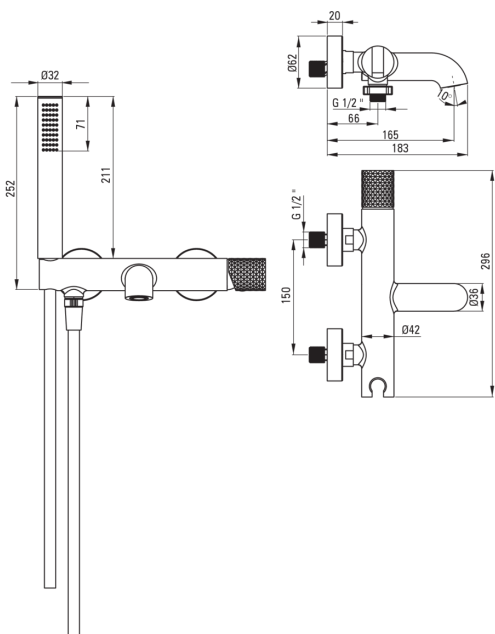

SILIA HEXA

Robinet de bain, avec set de douche

Code produit: BHS_F11M
EAN: 5907650886471
Couleur: acie inoxydable brossé
Garantie [années]: 7

Mitigeur

Finition	acier
Matériel	cuivre
Type de mitigeur	mono-manche, mixer
Groupe acoustique [db]	1 (x ≤ 20)

Cartouche mélangeur

Taille de la cartouche en céramique	35 mm
-------------------------------------	-------

Becs

Type de bec	fixe
La distance de bec de robinet [mm]	183
Matériel	cuivre

Commutateur de fonction

Type de commutateur	céramique mécanique
---------------------	---------------------

Aérateurs

Type d'aérateur	plat, mobile, silicone
Taille de l'aérateur	M24

Flexibles

Longueur [mm]	1500
Type de tresse	n'est pas applicable
Anti-torsion	1