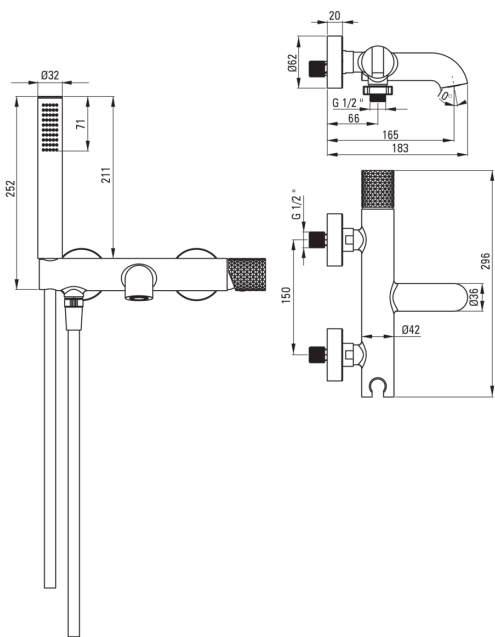

## Batidora, con set de ducha

Código de producto: BHS\_F11M

EAN: 5907650886471

Color: acero pulido

Garantía [años]: 7

### Cartucho mezclador

Tamaño del cartucho de cerámica	35 mm
---------------------------------	-------

### Boquiabiertos

Tipo de boquilla	aún
Rango de boquiabierto de mezclador [mm]	183
Material	latón

### Manguera

Longitud [mm]	1500
Trenza	no aplica
Anti-twist	1