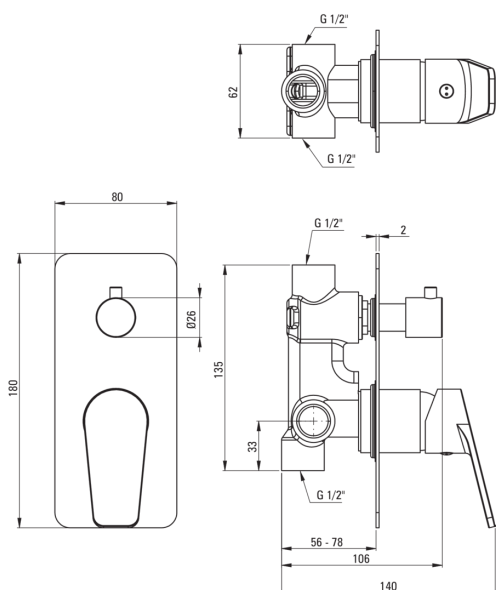

## Змішувач для душу, прихованого монтажу

Код продукту: BGJ\_N44P

EAN: 5908212097731

Колір: negro

Гарантія: 7

### Картридж до змішувача

Розмір керамічного картриджа	35 мм
------------------------------	-------