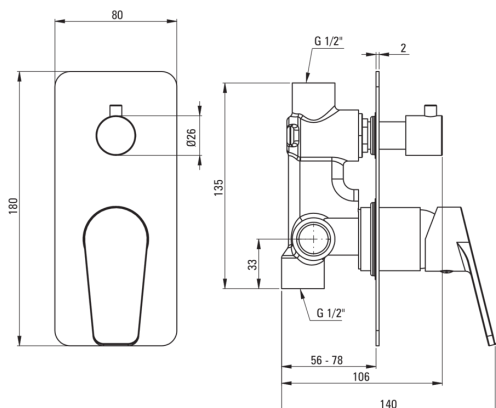

JASMIN

Tuš armatura, podometen

deante

koda izdelka: BGJ_N44P

EAN: 5908212097731

Barva: Nero

Garancija [leta]: 7

Armatura vključena

Finiš	Nero
Material	medenina
Tip armature	z eno ročico, armatura
Metoda montaže	podometen
Zvočni razred [db]	I ($x \leq 20$)

Mešalna kartuša

Velikost keramične kartuše	35 mm
----------------------------	-------