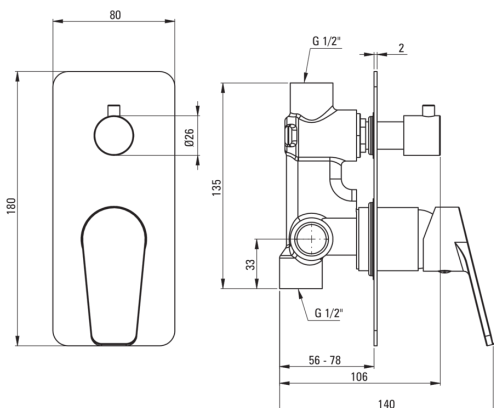

JASMIN

Tuš armatura, podometen

deante

koda izdelka: BGJ_N44P

EAN: 5908212097731

Barva: Nero

Garancija [leta]: 7

Armatura vključena

Finiš	Nero
Material	medenina
Tip armature	z eno ročico, armatura
Metoda montaže	podometen
Zvočni razred [db]	I ($x \leq 20$)

Mešalna kartuša

Velikost keramične kartuše	35 mm
----------------------------	-------