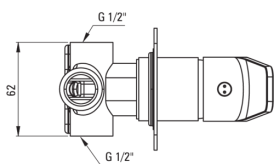

JASMIN

Tuš armatura, podometen

deante

koda izdelka: BGJ_N44P

EAN: 5908212097731

Barva: Nero

Garancija [leta]: 7

Armatura vključena

Finiš	Nero
Material	medenina
Tip armature	z eno ročico, armatura
Metoda montaže	podometen
Zvočni razred [db]	I ($x \leq 20$)

Mešalna kartuša

Velikost keramične kartuše	35 mm
----------------------------	-------

Funkcijsko stikalo

Tip stikala	mehanično, keramično
-------------	----------------------

karakteristike:

- Telo armature je izdelano iz najkakovostnejše medenine
- Mehansko keramično funkcijsko stikalo
- Podometna montaža poskrbi za estetiko kopalnice
- Inovativen in trpežen premaz Nero, ki je enostaven za čiščenje
- Samo najboljši materiali, katerih kakovost je potrjena z laboratorijskimi testi
- Ponudba vsebuje čistilno sredstvo za armature vseh barv