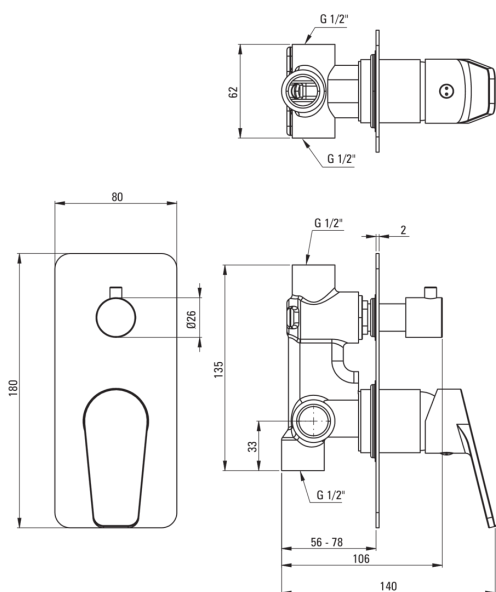

## Смеситель для душа, скрытого монтажа

 deante

Код товара: BGJ\_N44P

EAN: 5908212097731

Цвет: него

Гарантия [лет]: 7

### Смесители

Отделка	него
Материал	латунь
Вид смесителя	однорычажный, смешивающий
Способ монтажа	скрытого монтажа
Акустическая группа [дБ]	I ( $x \leq 20$ )

### Картридж к смесителю

Размер картриджа	35 мм
------------------	-------