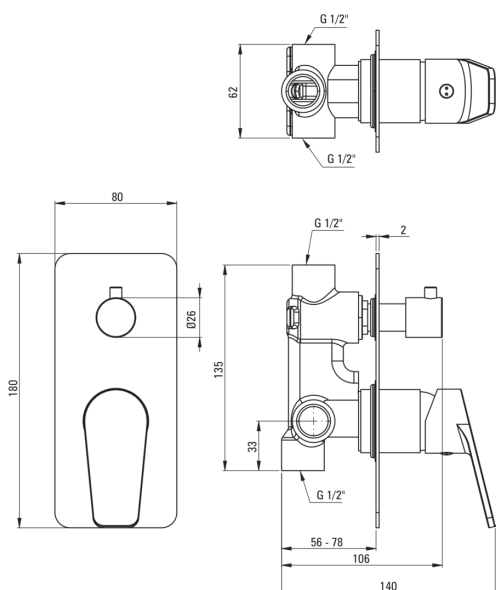

JASMIN

Baterie pentru duș, îngropat

Codul produsului: BGJ_N44P

EAN: 5908212097731

Culoarea: nero

Garanție [ani]: 7

Baterie

Finisaj	nero
Material	alamă
Tipul bateriei	un mâner, baterie
Metoda de instalare	îngropat
Grupa acustică [db]	I ($x \leq 20$)

Baterie cartuș

Dimensiunea cartușului ceramic	35 mm
--------------------------------	-------

Comutator funcții

Tipul comutatorului	ceramic mecanic
---------------------	-----------------

Caracteristici:

- Corpul bateriei este fabricat din alamă de cea mai bună calitate.
- Comutator pentru funcții, ceramic, mecanic
- Instalarea încastrată la nivel îi oferă băii un aspect estetic.
- Finisaj Nero inovativ, rezistent și ușor de întreținut
- Doar cele mai bune materiale, a căror calitate a fost certificată prin teste de laborator
- Oferta include și agenți de curățare pentru toate tipurile de finisaje