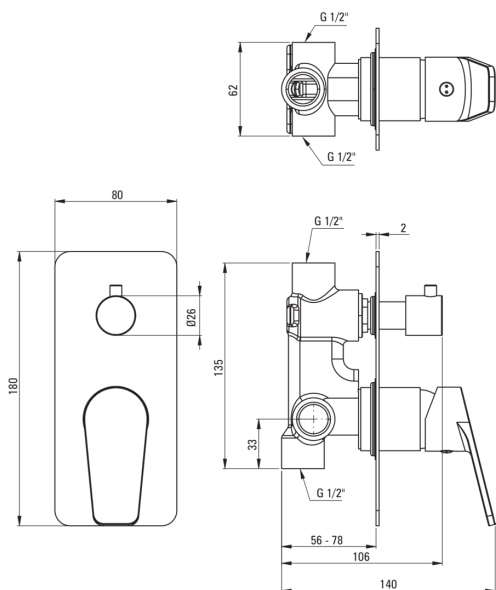

JASMIN

Baterie pentru duș, îngropat

Codul produsului: BGJ_N44P

EAN: 5908212097731

Culoarea: nero

Garanție [ani]: 7

Baterie

Finisaj	nero
Material	alamă
Tipul bateriei	un mâner, baterie
Metoda de instalare	îngropat
Grupa acustică [db]	I ($x \leq 20$)

Baterie cartuș

Dimensiunea cartușului ceramic	35 mm
--------------------------------	-------

Comutator funcții

Tipul comutatorului	ceramic mecanic
---------------------	-----------------

Caracteristici:

- Corpul bateriei este fabricat din alamă de cea mai bună calitate.
- Comutator pentru funcții, ceramic, mecanic
- Instalarea încastrată la nivel îi oferă băii un aspect estetic.
- Finisaj Nero inovativ, rezistent și ușor de întreținut
- Doar cele mai bune materiale, a căror calitate a fost certificată prin teste de laborator
- Oferta include și agenți de curățare pentru toate tipurile de finisaje