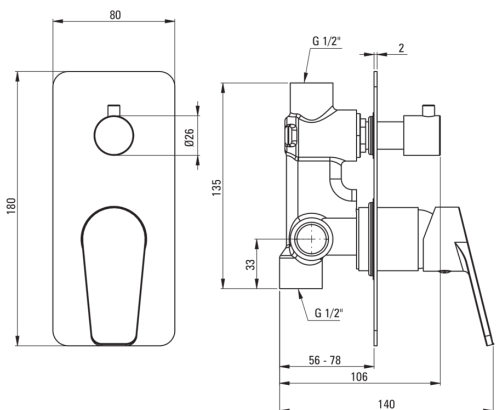

JASMIN

Miscelatore Doccia, a scomparsa

Codice prodotto: BGJ_N44P

EAN: 5908212097731

Colore: nero

Garanzia [anni]: 7

Miscelatore

Finitura	nero
Materiale	in ottone
Tipo di miscelatore	maniglia singola, miscelatore
Metodo di installazione	a scomparsa
Gruppo acustico [db]	1 ($x \leq 20$)

Cartuccia per miscelatore

Dimensioni della cartuccia in ceramica 35 mm

Interruttore di funzione

Tipo di interruttore meccanica in ceramica

Caratteristiche:

- Il corpo del miscelatore è realizzato in ottone di altissima qualità
- Interruttore meccanico in ceramica
- L'installazione a incasso garantisce l'estetica del bagno
- Innovativo rivestimento Nero, resistente e facile da pulire
- Solo i migliori materiali, la cui qualità è stata confermata da test di laboratorio