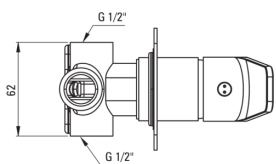

JASMIN

Miscelatore Doccia, a scomparsa

Codice prodotto: BGJ_N44P

EAN: 5908212097731

Colore: nero

Garanzia [anni]: 7

Miscelatore

Finitura	nero
Materiale	in ottone
Tipo di miscelatore	maniglia singola, miscelatore
Metodo di installazione	a scomparsa
Gruppo acustico [db]	1 ($x \leq 20$)

Cartuccia per miscelatore

Dimensioni della cartuccia in ceramica 35 mm

Interruttore di funzione

Tipo di interruttore meccanica in ceramica

Caratteristiche:

- Il corpo del miscelatore è realizzato in ottone di altissima qualità
- Interruttore meccanico in ceramica
- L'installazione a incasso garantisce l'estetica del bagno
- Innovativo rivestimento Nero, resistente e facile da pulire
- Solo i migliori materiali, la cui qualità è stata confermata da test di laboratorio