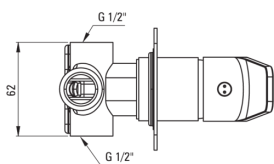

JASMIN

Mezclador de la ducha, ocultado

Código de producto: BGJ_N44P

EAN: 5908212097731

Color: negro

Garantía [años]: 7

Mezclador

Finalizar	negro
Material	latón
Tipo de mezcladora	piloto único, mezclador
Metodo de instalacion	ocultado
Grupo acústico [db]	1 ($x \leq 20$)

Cartucho mezclador

Tamaño del cartucho de cerámica	35 mm
---------------------------------	-------

Interruptor de función

Tipo de interruptor	mecánico de cerámica
---------------------	----------------------

Características:

- Cuerpo de batería hecho de latón de la más alta calidad
- Interruptor de función de cerámica mecánica
- El ensamblaje oculto asegura la estética del baño
- Innovador duradero y fácil de limpiar el recubrimiento Nero
- Solo los mejores materiales cuya calidad es confirmada por la investigación en el laboratorio