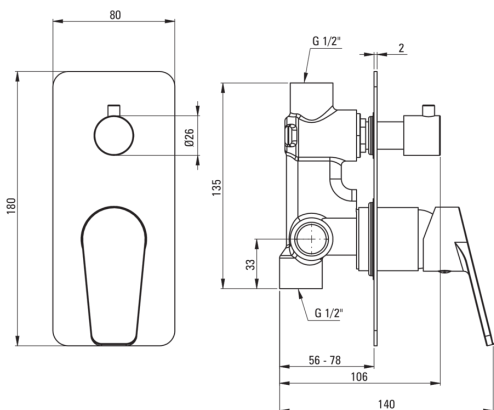

JASMIN

Mezclador de la ducha, ocultado

Código de producto: BGJ_N44P

EAN: 5908212097731

Color: negro

Garantía [años]: 7

Mezclador

Finalizar	negro
Material	latón
Tipo de mezcladora	piloto único, mezclador
Metodo de instalacion	ocultado
Grupo acústico [db]	1 ($x \leq 20$)

Cartucho mezclador

Tamaño del cartucho de cerámica	35 mm
---------------------------------	-------

Interruptor de función

Tipo de interruptor	mecánico de cerámica
---------------------	----------------------

Características:

- Cuerpo de batería hecho de latón de la más alta calidad
- Interruptor de función de cerámica mecánica
- El ensamblaje oculto asegura la estética del baño
- Innovador duradero y fácil de limpiar el recubrimiento Nero
- Solo los mejores materiales cuya calidad es confirmada por la investigación en el laboratorio